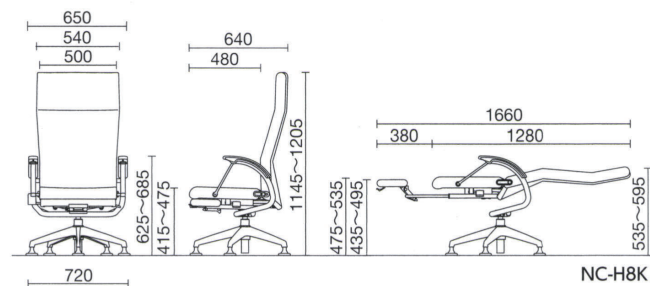

キャスター脚

NC-H8 ¥298,900
質量:31.3kg 布

NC-H8L ¥298,900
質量:31.8kg レザー

NC-H8ライトグリーン

固定脚

NC-H8K ¥306,600
質量:32.0kg 布

NC-H8KL ¥306,600
質量:32.5kg レザー

NC-H8Kワインレッド

オプション

枕 (ビニールレザー張 JMNブラック) ¥13,200
枕はマジックテープで取付けるため、お好みの位置に調整することができます。

ヘッドレストカバー (ビニールレザー張 JMNブラック) ¥7,800
背上部のレザーカバーを用意しています。汚れが気になる方におすすめです。

カラーサンプル

布地 (SAL)

ビニールレザー (JMN)

共通仕様

フルフラットリクライニング リクライニング任意固定 フットレスト収納 ガス上下調節

背・座/モールドウレタン、スチール
肘/PP樹脂
フットレスト/ウレタンフォーム、成形合板
脚部/アルミダイキャスト ポリッシュ仕上
キャスター/Φ60ウレタン巻双輪(差込み式 CR-15)

フルフラット
リクライニングチェアを
360°ビューで
ご覧いただけます

QRコードまたは下記URLより
アクセスしてください。
www.noritsu.co.jp/360view_page/