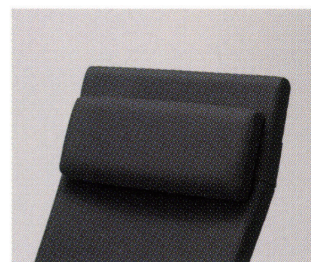

キャスター脚

NC-H8 ¥298,900
質量:31.3kg 布

NC-H8L ¥298,900
質量:31.8kg レザー

NC-H8ライトグリーン

固定脚

NC-H8K ¥306,600
質量:32.0kg 布

NC-H8KL ¥306,600
質量:32.5kg レザー

NC-H8Kワインレッド

オプション

枕 (ビニールレザー張 JMNブラック) ¥13,200
枕はマジックテープで取付けるため、お好みの位置に調整することができます。

ヘッドレストカバー (ビニールレザー張 JMNブラック) ¥7,800
背上部のレザーカバーを用意しています。汚れが気になる方におすすめです。

カラーサンプル

布地 (SAL)

ビニールレザー (JMN)

共通仕様

フルフラットリクライニング リクライニング任意固定 フットレスト収納 ガス上下調節

背・座/モールドウレタン、スチール
肘/PP樹脂
フットレスト/ウレタンフォーム、成形合板
脚部/アルミダイキャスト ポリッシュ仕上
キャスター/Φ60ウレタン巻双輪(差込み式 CR-15)

フルフラット
リクライニングチェアを
360°ビューで
ご覧いただけます

QRコードまたは下記URLより
アクセスしてください。
www.noritsu.co.jp/360view_page/