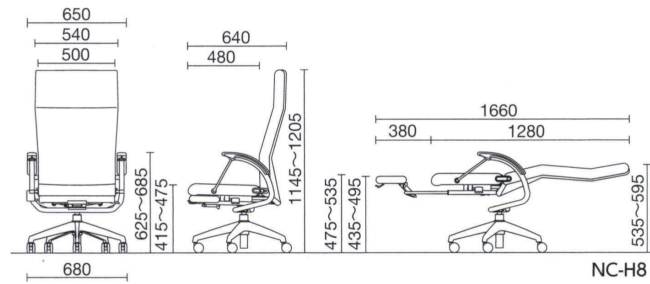

キャスター脚

NC-H8 ¥298,900
質量:31.3kg 布

NC-H8L ¥298,900
質量:31.8kg レザー

NC-H8ライトグリーン

固定脚

NC-H8K ¥306,600
質量:32.0kg 布

NC-H8KL ¥306,600
質量:32.5kg レザー

NC-H8Kワインレッド

オプション

枕 (ビニールレザー張 JMNブラック) ¥13,200
枕はマジックテープで取付けるため、お好みの位置に調整することができます。

ヘッドレストカバー (ビニールレザー張 JMNブラック) ¥7,800
背上部のレザーカバーを用意しています。汚れが気になる方におすすめです。

カラーサンプル

布地 (SAL)

ビニールレザー (JMN)

共通仕様

フルフラットリクライニング リクライニング任意固定 フットレスト収納 ガス上下調節

背・座/モールドウレタン、スチール
肘/PP樹脂
フットレスト/ウレタンフォーム、成形合板
脚部/アルミダイキャスト ポリッシュ仕上
キャスター/Φ60ウレタン巻双輪(差込み式 CR-15)

フルフラット
リクライニングチェアを
360°ビューで
ご覧いただけます

QRコードまたは下記URLより
アクセスしてください。
www.noritsu.co.jp/360view_page/