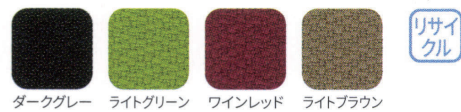

オプション

枕 (ビニールレザー張 JMNブラック) ¥13,200
枕はマジックテープで取付けるため、お好みの位置に調整することができます。

ヘッドレストカバー (ビニールレザー張 JMNブラック) ¥7,800
背上部のレザーカバーを用意しています。汚れが気になる方におすすめです。

カラーサンプル

布地 (SAL)

ビニールレザー (JMN)

共通仕様

フルフラットリクライニング リクライニング任意固定 フットレスト収納 ガス上下調節