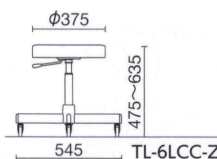

ガス上下調節

TL-6LR-Z ¥34,100*

質量:5.2kg

仕様:ゴム固定脚端

ガス上下調節

TL-6LCC-Z ¥37,200*

質量:5.6kg

仕様:着座プレーキキャスター

ガス上下調節

Φ315座

TL-5L-Z ¥28,000*

質量:4.6kg

ガス上下調節

TL-5LR-Z ¥32,600*

質量:4.9kg

仕様:ゴム固定脚端