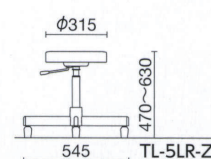

Working chair 作業用チェア

ウレタンフォームを使用したシンプルなつくり

Φ375座

TL-6L-Z ¥29,500*

仕様:ウレタンフォーム座

TL-6LV-Z ¥31,000*

仕様:低反発ウレタン座

質量:5.4kg

ガス上下調節

TL-6LR-Z ¥34,100*

質量:5.2kg

仕様:ゴム固定脚端

ガス上下調節

TL-6LCC-Z ¥37,200*

質量:5.6kg

仕様:着座プレーキキャスター

ガス上下調節

Φ315座

TL-5L-Z ¥28,000*

質量:4.6kg

ガス上下調節

TL-5LR-Z ¥32,600*

質量:4.9kg

仕様:ゴム固定脚端

ガス上下調節

Φ375座

T-6K ¥13,600*

質量:4.5kg 2本入

手動上下調節

T-6 ¥11,900*

質量:3.6kg 2本入

仕様:樹脂固定脚端

手動上下調節

T-6KR ¥20,800*

質量:5.6kg

手動上下調節

Φ315座

T-5K ¥11,800*

質量:3.7kg 2本入

手動上下調節

T-5 ¥10,300*

質量:3.0kg 2本入

仕様:樹脂固定脚端

手動上下調節

共通仕様

座/ウレタンフォーム、スチール
キャスター/Φ50ゴム単輪(ネジ込み式 CN-13)

カラー
サンプル

ビニールレザー (MOS4)

[TL用]

[T用]

ブラック

グレー

耐次亜
塩素酸

モールドウレタンを使用した、しっかりとした座り心地

CA-6K ¥25,300

質量:4.5kg

手動上下調節

CA-6 ¥22,600

質量:4.0kg

仕様:樹脂固定脚端

手動上下調節

CA-35-Z ¥35,300

質量:5.4kg

ガス上下調節

CA-34 ¥26,700

質量:4.8kg

手動上下調節

CA-35L-Z ¥41,800

質量:6.2kg

ガス上下調節

共通仕様

座/モールドウレタン、スチール
脚部[メッキ脚]/スチール クロームメッキ
[塗装脚]/スチール 粉体塗装
キャスター/Φ50ゴム単輪(ネジ込み式 CN-13)

カラー
サンプル

ビニールレザー (MV)

ブラック

耐次亜
塩素酸