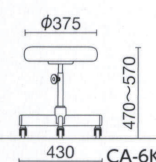

手動上下調節

CA-6 ¥22,600

質量:4.0kg

仕様:樹脂固定脚端

手動上下調節

CA-35-Z ¥35,300

質量:5.4kg

ガス上下調節