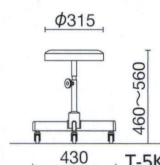

手動上下調節

T-6KR ¥20,800*

質量:5.6kg

手動上下調節

Φ315座

T-5K ¥11,800*

質量:3.7kg 2本入

手動上下調節

T-5 ¥10,300*

質量:3.0kg 2本入

仕様:樹脂固定脚端

手動上下調節

共通仕様

座/ウレタンフォーム、スチール
キャスター/Φ50ゴム単輪(ネジ込み式 CN-13)

カラー
サンプル

ビニールレザー (MOS4)