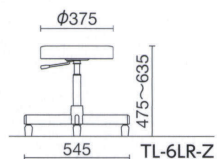

ガス上下調節

TL-6LR-Z ¥34,100*

質量:5.2kg

仕様:ゴム固定脚端

ガス上下調節

TL-6LCC-Z ¥37,200*

質量:5.6kg

仕様:着座プレーキキャスター

ガス上下調節

Φ315座

TL-5L-Z ¥28,000*

質量:4.6kg

ガス上下調節

TL-5LR-Z ¥32,600*

質量:4.9kg

仕様:ゴム固定脚端