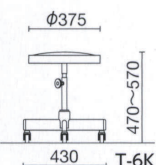

ガス上下調節

Φ375座

T-6K ¥13,600*

質量:4.5kg 2本入

手動上下調節

T-6 ¥11,900*

質量:3.6kg 2本入

仕様:樹脂固定脚端

手動上下調節

T-6KR ¥20,800*

質量:5.6kg

手動上下調節

Φ315座

T-5K ¥11,800*

質量:3.7kg 2本入

手動上下調節