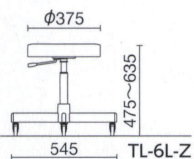

Working chair 作業用チェア

ウレタンフォームを使用したシンプルなつくり

Φ375座

TL-6L-Z ¥29,500*

仕様:ウレタンフォーム座

TL-6LV-Z ¥31,000*

仕様:低反発ウレタン座

質量:5.4kg

ガス上下調節

TL-6LR-Z ¥34,100*

質量:5.2kg

仕様:ゴム固定脚端

ガス上下調節

TL-6LCC-Z ¥37,200*

質量:5.6kg

仕様:着座プレーキキャスター

T-5 ¥10,300*

質量:3.0kg 2本入

仕様:樹脂固定脚端

手動上下調節

共通仕様

座/ウレタンフォーム、スチール
キャスター/Φ50ゴム単輪(ネジ込み式 CN-13)

カラー
サンプル

ビニールレザー (MOS4)