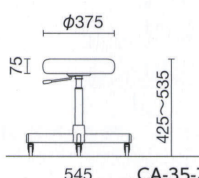

手動上下調節

CA-6 ¥22,600

質量:4.0kg

仕様:樹脂固定脚端

手動上下調節

CA-35-Z ¥35,300

質量:5.4kg

ガス上下調節

CA-34 ¥26,700

質量:4.8kg

手動上下調節

CA-35L-Z ¥41,800

質量:6.2kg

ガス上下調節

共通仕様

座/モールドウレタン、スチール
脚部[メッキ脚]/スチール クロームメッキ
[塗装脚]/スチール 粉体塗装
キャスター/Φ50ゴム単輪(ネジ込み式 CN-13)