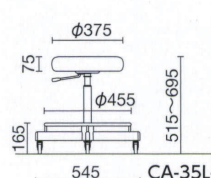

CA-34 ¥26,700

質量:4.8kg

手動上下調節

CA-35L-Z ¥41,800

質量:6.2kg

ガス上下調節

共通仕様

座/モールドウレタン、スチール
脚部[メッキ脚]/スチール クロームメッキ
[塗装脚]/スチール 粉体塗装
キャスター/Φ50ゴム単輪(ネジ込み式 CN-13)