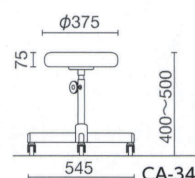

手動上下調節

CA-6 ¥22,600

質量:4.0kg

仕様:樹脂固定脚端

手動上下調節

CA-35-Z ¥35,300

質量:5.4kg

ガス上下調節

CA-34 ¥26,700

質量:4.8kg

手動上下調節

CA-35L-Z ¥41,800

質量:6.2kg

ガス上下調節

共通仕様

座/モールドウレタン、スチール
脚部[メッキ脚]/スチール クロームメッキ
[塗装脚]/スチール 粉体塗装
キャスター/Φ50ゴム単輪(ネジ込み式 CN-13)