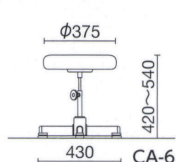

手動上下調節

CA-6 ¥22,600

質量:4.0kg

仕様:樹脂固定脚端

手動上下調節

CA-35-Z ¥35,300

質量:5.4kg

ガス上下調節

CA-34 ¥26,700

質量:4.8kg

手動上下調節

CA-35L-Z ¥41,800

質量:6.2kg

ガス上下調節

共通仕様

座/モールドウレタン、スチール
脚部[メッキ脚]/スチール クロームメッキ
[塗装脚]/スチール 粉体塗装
キャスター/Φ50ゴム単輪(ネジ込み式 CN-13)