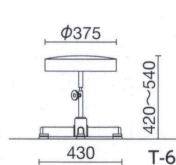

手動上下調節

T-6KR ¥20,800*

質量:5.6kg

手動上下調節

Φ315座

T-5K ¥11,800*

質量:3.7kg 2本入

手動上下調節