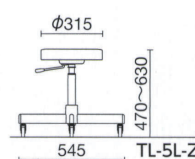

ガス上下調節

Φ315座

TL-5L-Z ¥28,000*

質量:4.6kg

ガス上下調節

TL-5LR-Z ¥32,600*

質量:4.9kg

仕様:ゴム固定脚端