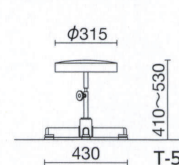

Working chair 作業用チェア

ウレタンフォームを使用したシンプルなつくり

Φ375座

TL-6L-Z ¥29,500*

仕様:ウレタンフォーム座

TL-6LV-Z ¥31,000*

仕様:低反発ウレタン座

質量:5.4kg

ガス上下調節

TL-6LR-Z ¥34,100*

質量:5.2kg

仕様:ゴム固定脚端

ガス上下調節

TL-6LCC-Z ¥37,200*

質量:5.6kg

仕様:着座プレーキキャスター

ガス上下調節

Φ315座

TL-5L-Z ¥28,000*

質量:4.6kg

ガス上下調節

TL-5LR-Z ¥32,600*

質量:4.9kg

仕様:ゴム固定脚端

ガス上下調節

Φ375座

T-6K ¥13,600*

質量:4.5kg 2本入

手動上下調節

T-6 ¥11,900*

質量:3.6kg 2本入

仕様:樹脂固定脚端

手動上下調節

T-6KR ¥20,800*

質量:5.6kg

手動上下調節

Φ315座

T-5K ¥11,800*

質量:3.7kg 2本入

手動上下調節

T-5 ¥10,300*

質量:3.0kg 2本入

仕様:樹脂固定脚端

手動上下調節

共通仕様

座/ウレタンフォーム、スチール
キャスター/Φ50ゴム単輪(ネジ込み式 CN-13)

カラー
サンプル

ビニールレザー (MOS4)

[TL用]

[T用]

ブラック

グレー

耐次亜
塩素酸

モールドウレタンを使用した、しっかりとした座り心地

CA-6K ¥25,300

質量:4.5kg

手動上下調節

CA-6 ¥22,600

質量:4.0kg

仕様:樹脂固定脚端

手動上下調節

CA-35-Z ¥35,300

質量:5.4kg

ガス上下調節

CA-34 ¥26,700

質量:4.8kg

手動上下調節

CA-35L-Z ¥41,800

質量:6.2kg

ガス上下調節

共通仕様

座/モールドウレタン、スチール
脚部[メッキ脚]/スチール クロームメッキ
[塗装脚]/スチール 粉体塗装
キャスター/Φ50ゴム単輪(ネジ込み式 CN-13)

カラー
サンプル

ビニールレザー (MV)

ブラック

耐次亜
塩素酸