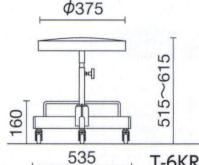

手動上下調節

T-6KR ¥20,800*

質量:5.6kg

手動上下調節

Φ315座

T-5K ¥11,800*

質量:3.7kg 2本入

手動上下調節