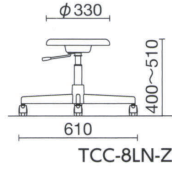

ウレタンレスで軽量  
汚れた場合にメンテナンスがしやすいPEブロー成型座を使用

TCC-7FN ¥19,000\*

質量:3.6kg 2本入  
仕様:メッキ脚

手動上下調節

TCC-8LN-Z ¥32,000\*

質量:4.2kg  
仕様:メッキ脚

ガス上下調節

TCC-9LN-Z ¥38,400\*

質量:5.2kg  
仕様:メッキ脚

ガス上下調節

TCC-330-Z ¥28,500\*

質量:4.6kg  
仕様:塗装脚

ガス上下調節

TD-53B ¥19,500

質量:3.8kg  
仕様:樹脂固定脚

ガス上下調節

NO-41N-Z ¥31,000\*

質量:5.2kg  
仕様:パッド付座  
樹脂カバー脚  
アジャスター脚端

ガス上下調節

アイボリー

TD-3 ¥10,500\*

質量:2.8kg 2本入  
仕様:塗装脚  
樹脂固定脚端

手動上下調節

カラーサンプル

質量:6.4kg  
仕様:樹脂カバー脚  
アジャスター脚端

ガス上下調節

カラーサンプル

ビニールレザー (MV)

ブラック

耐静電  
耐ホコリ

オフィスチェア

ワーキング  
チェア