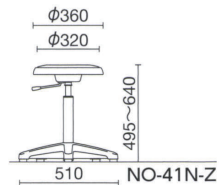

ウレタンレスで軽量  
汚れた場合にメンテナンスがしやすいPEブロー成型座を使用

TCC-7FN ¥19,000\*

質量:3.6kg 2本入  
仕様:メッキ脚

手動上下調節

TCC-8LN-Z ¥32,000\*

質量:4.2kg  
仕様:メッキ脚

ガス上下調節

TCC-9LN-Z ¥38,400\*

質量:5.2kg  
仕様:メッキ脚

ガス上下調節

TCC-330-Z ¥28,500\*

質量:4.6kg  
仕様:塗装脚

ガス上下調節

TD-53B ¥19,500

質量:3.8kg  
仕様:樹脂固定脚

ガス上下調節

NO-41N-Z ¥31,000\*

質量:5.2kg  
仕様:パッド付座  
樹脂カバー脚  
アジャスター脚端

ガス上下調節

アイボリー

TD-3 ¥10,500\*

質量:2.8kg 2本入  
仕様:塗装脚  
樹脂固定脚端

手動上下調節

カラーサンプル