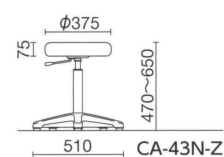

ウレタンレスで軽量
汚れた場合にメンテナンスがしやすいPEブロー成型座を使用

質量:3.6kg 2本入
仕様:メッキ脚

手動上下調節

質量:4.2kg
仕様:メッキ脚

ガス上下調節

質量:5.2kg
仕様:メッキ脚

ガス上下調節

質量:4.6kg
仕様:塗装脚

ガス上下調節

質量:3.8kg
仕様:樹脂固定脚

ガス上下調節

質量:5.2kg
仕様:パッド付座
樹脂カバー脚
アジャスター脚端

ガス上下調節

アイボリー

質量:2.8kg 2本入
仕様:塗装脚
樹脂固定脚端

手動上下調節

カラーサンプル

ビニールレザー (AL)

ブラック

カラーサンプル

ブロー

ブルー

オレンジ

アイボリー

ゴム集成材の座を使用

質量:4.7kg
仕様:樹脂固定脚

ガス上下調節

質量:3.2kg 2本入
仕様:塗装脚
樹脂固定脚端

手動上下調節

モールドウレタンを使用した、しっかりとした座り心地

質量:6.4kg
仕様:樹脂カバー脚
アジャスター脚端

ガス上下調節

カラーサンプル

ビニールレザー (MV)

ブラック

耐静電
耐ホコリ

オフィスチェア

ワーキング
チェア

ミーティング
チェア

ロビーチェア・
屋外家具

パーティション

テーブル

デスク・
キャビネット

オフィス
アクセサリ

教育・公共・福祉・
医療用家具

その他・パーツ

※本カタログの表示価格は全て税抜き価格です。 ※価格は1本あたりの価格です。