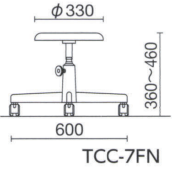

ウレタンレスで軽量  
汚れた場合にメンテナンスがしやすいPEブロー成型座を使用

TCC-7FN ¥19,000\*

質量:3.6kg 2本入  
仕様:メッキ脚

手動上下調節

TCC-8LN-Z ¥32,000\*

質量:4.2kg  
仕様:メッキ脚

ガス上下調節

TCC-9LN-Z ¥38,400\*

質量:5.2kg  
仕様:メッキ脚

ガス上下調節

TCC-330-Z ¥28,500\*

質量:4.6kg  
仕様:塗装脚

ガス上下調節

TD-53B ¥19,500

質量:3.8kg  
仕様:樹脂固定脚

ガス上下調節

NO-41N-Z ¥31,000\*

質量:5.2kg  
仕様:パッド付座  
樹脂カバー脚  
アジャスター脚端

ガス上下調節

アイボリー

TD-3 ¥10,500\*

質量:2.8kg 2本入  
仕様:塗装脚  
樹脂固定脚端

手動上下調節

カラーサンプル