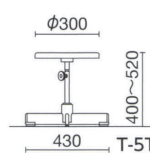

TD-55T ¥23,200

質量:4.7kg  
仕様:樹脂固定脚

ガス上下調節

T-5T ¥15,000\*

質量:3.2kg 2本入  
仕様:塗装脚  
樹脂固定脚端

手動上下調節

モールドウレタンを使用した、しっかりとした座り心地

CA-43N-Z ¥34,300