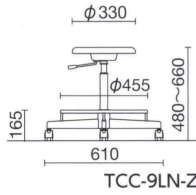

ウレタンレスで軽量  
汚れた場合にメンテナンスがしやすいPEブロー成型座を使用

TCC-7FN ¥19,000\*

質量:3.6kg 2本入  
仕様:メッキ脚

手動上下調節

TCC-8LN-Z ¥32,000\*

質量:4.2kg  
仕様:メッキ脚

ガス上下調節

TCC-9LN-Z ¥38,400\*

質量:5.2kg  
仕様:メッキ脚

ガス上下調節

TCC-330-Z ¥28,500\*

質量:4.6kg  
仕様:塗装脚

ガス上下調節

TD-53B ¥19,500

質量:3.8kg  
仕様:樹脂固定脚

ガス上下調節

NO-41N-Z ¥31,000\*

質量:5.2kg  
仕様:パッド付座  
樹脂カバー脚  
アジャスター脚端

ガス上下調節

アイボリー

TD-3 ¥10,500\*

質量:2.8kg 2本入  
仕様:塗装脚  
樹脂固定脚端

手動上下調節

カラーサンプル