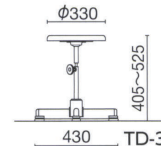

NO-41N-Z ¥31,000\*

質量:5.2kg  
仕様:パッド付座  
樹脂カバー脚  
アジャスター脚端

ガス上下調節

アイボリー

TD-3 ¥10,500\*

質量:2.8kg 2本入  
仕様:塗装脚  
樹脂固定脚端

手動上下調節

カラーサンプル