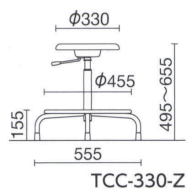

ウレタンレスで軽量  
汚れた場合にメンテナンスがしやすいPEブロー成型座を使用

TCC-7FN ¥19,000\*

質量:3.6kg 2本入  
仕様:メッキ脚

手動上下調節

TCC-8LN-Z ¥32,000\*

質量:4.2kg  
仕様:メッキ脚

ガス上下調節

TCC-9LN-Z ¥38,400\*

質量:5.2kg  
仕様:メッキ脚

ガス上下調節

TCC-330-Z ¥28,500\*

質量:4.6kg  
仕様:塗装脚

ガス上下調節

TD-53B ¥19,500

質量:3.8kg  
仕様:樹脂固定脚

ガス上下調節

NO-41N-Z ¥31,000\*

質量:5.2kg  
仕様:パッド付座  
樹脂カバー脚  
アジャスター脚端

ガス上下調節

アイボリー

TD-3 ¥10,500\*

質量:2.8kg 2本入  
仕様:塗装脚  
樹脂固定脚端

手動上下調節

カラーサンプル

質量:6.4kg  
仕様:樹脂カバー脚  
アジャスター脚端

ガス上下調節

カラーサンプル

ビニールレザー (MV)

ブラック

耐静電  
耐ホコリ

オフィスチェア

ワーキング  
チェア