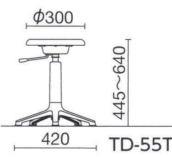

T-5T ¥15,000*

質量:3.2kg 2本入
仕様:塗装脚
樹脂固定脚端

手動上下調節