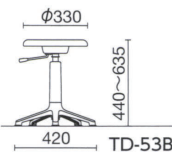

質量:5.2kg  
仕様:メッキ脚

ガス上下調節

TCC-330-Z ¥28,500\*

質量:4.6kg  
仕様:塗装脚

ガス上下調節

TD-53B ¥19,500

質量:3.8kg  
仕様:樹脂固定脚

ガス上下調節

NO-41N-Z ¥31,000\*

質量:5.2kg  
仕様:パッド付座  
樹脂カバー脚  
アジャスター脚端

ガス上下調節

アイボリー

TD-3 ¥10,500\*

質量:2.8kg 2本入  
仕様:塗装脚  
樹脂固定脚端

手動上下調節

カラーサンプル