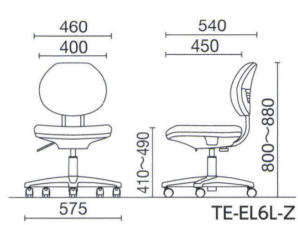

ブラック

TE-EL6AL-Z ¥71,100*

質量:13.0kg

ダークブラウン

TE-EL6L-Z ¥61,000*

質量:11.0kg

[EG型] ブラック

TE-EG6L-Z ¥65,400

仕様:導電ゴム単輪キャスター

TE-EH6L-Z ¥68,100

仕様:導電ウレタン巻双輪キャスター

質量:10.5kg

[EH型] ダークブラウン

TE-EG6LR-Z ¥78,100

仕様:導電ゴム単輪キャスター

TE-EH6LR-Z ¥80,800

仕様:導電ウレタン巻双輪キャスター

質量:11.4kg

ブラック

TE-EH6LR-ST-Z ¥84,800

質量:12.2kg

仕様:帯電防止樹脂ステップ付

[EG型]

TSW-EG6-Z ¥65,400

仕様:導電ウレタン巻双輪キャスター

質量:11.4kg

キャスター

[EG型] 導電ゴム単輪

[EH型] 導電ウレタン巻双輪

共通仕様

背ロック

ガス上下調節