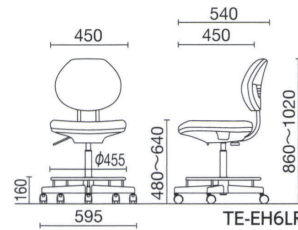

仕様:導電ゴム単輪キャスター

TE-EH6L-Z ¥68,100

仕様:導電ウレタン巻双輪キャスター

質量:10.5kg

[EH型] ダークブラウン

TE-EG6LR-Z ¥78,100

仕様:導電ゴム単輪キャスター

TE-EH6LR-Z ¥80,800

仕様:導電ウレタン巻双輪キャスター

質量:11.4kg

ブラック

TE-EH6LR-ST-Z ¥84,800

質量:12.2kg

仕様:帯電防止樹脂ステップ付

[EG型]

TSW-EG6-Z ¥65,400

仕様:導電ゴム単輪キャスター

TSW-EH6-Z ¥68,100

仕様:導電ウレタン巻双輪キャスター

質量:10.6kg

[EH型]

TSW-EG6R-Z ¥74,700

仕様:導電ゴム単輪キャスター

TSW-EH6R-Z ¥77,400

仕様:導電ウレタン巻双輪キャスター

質量:11.4kg

キャスター

[EG型] 導電ゴム単輪

[EH型] 導電ウレタン巻双輪

共通仕様

背ロック

ガス上下調節