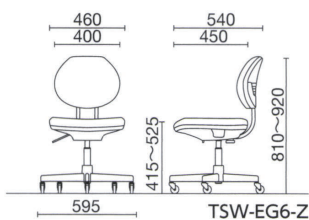

仕様:導電ウレタン巻双輪キャスター

質量:11.4kg

ブラック

TE-EH6LR-ST-Z ¥84,800

質量:12.2kg

仕様:帯電防止樹脂ステップ付

[EG型]

TSW-EG6-Z ¥65,400

仕様:導電ゴム単輪キャスター

TSW-EH6-Z ¥68,100

仕様:導電ウレタン巻双輪キャスター

質量:10.6kg

[EH型]

TSW-EG6R-Z ¥74,700

仕様:導電ゴム単輪キャスター

TSW-EH6R-Z ¥77,400

仕様:導電ウレタン巻双輪キャスター

質量:11.4kg

キャスター

[EG型] 導電ゴム単輪

[EH型] 導電ウレタン巻双輪

共通仕様

背ロック

ガス上下調節