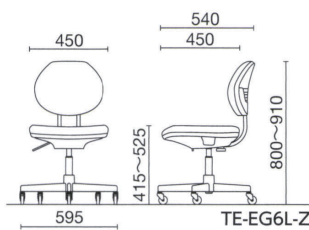

仕様:導電ゴム単輪キャスター

TE-EH6L-Z ¥68,100

仕様:導電ウレタン巻双輪キャスター

質量:10.5kg

[EH型] ダークブラウン

TE-EG6LR-Z ¥78,100

仕様:導電ゴム単輪キャスター

TE-EH6LR-Z ¥80,800

仕様:導電ウレタン巻双輪キャスター

質量:11.4kg

ブラック

TE-EH6LR-ST-Z ¥84,800

質量:12.2kg

仕様:帯電防止樹脂ステップ付

[EG型]

TSW-EG6-Z ¥65,400

仕様:導電ウレタン巻双輪キャスター

質量:11.4kg

キャスター

[EG型] 導電ゴム単輪

[EH型] 導電ウレタン巻双輪

共通仕様

背ロック

ガス上下調節