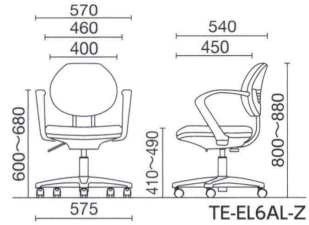

ブラック

TE-EL6AL-Z ¥71,100*

質量:13.0kg

ダークブラウン

TE-EL6L-Z ¥61,000*

質量:11.0kg

[EG型] ブラック

TE-EG6L-Z ¥65,400

仕様:導電ゴム単輪キャスター

TE-EH6L-Z ¥68,100

仕様:導電ウレタン巻双輪キャスター

質量:10.5kg

[EH型] ダークブラウン

TE-EG6LR-Z ¥78,100

仕様:導電ゴム単輪キャスター

TE-EH6LR-Z ¥80,800

仕様:導電ウレタン巻双輪キャスター

質量:11.4kg

ブラック

TE-EH6LR-ST-Z ¥84,800

質量:12.2kg

仕様:帯電防止樹脂ステップ付

[EG型]

TSW-EG6-Z ¥65,400

仕様:導電ウレタン巻双輪キャスター

質量:11.4kg

キャスター

[EG型] 導電ゴム単輪

[EH型] 導電ウレタン巻双輪

共通仕様

背ロック

ガス上下調節