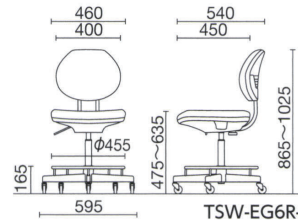

仕様:導電ウレタン巻双輪キャスター

質量:11.4kg

ブラック

TE-EH6LR-ST-Z ¥84,800

質量:12.2kg

仕様:帯電防止樹脂ステップ付

[EG型]

TSW-EG6-Z ¥65,400

仕様:導電ゴム単輪キャスター

TSW-EH6-Z ¥68,100

仕様:導電ウレタン巻双輪キャスター

質量:10.6kg

[EH型]

TSW-EG6R-Z ¥74,700

仕様:導電ゴム単輪キャスター

TSW-EH6R-Z ¥77,400

仕様:導電ウレタン巻双輪キャスター

質量:11.4kg

キャスター

[EG型] 導電ゴム単輪

[EH型] 導電ウレタン巻双輪

共通仕様

背ロック

ガス上下調節