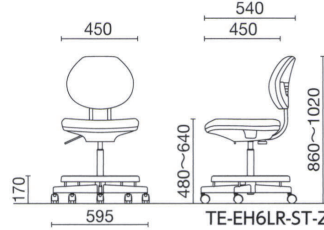

仕様:導電ウレタン巻双輪キャスター

質量:11.4kg

ブラック

TE-EH6LR-ST-Z ¥84,800

質量:12.2kg

仕様:帯電防止樹脂ステップ付

[EG型]

TSW-EG6-Z ¥65,400

仕様:導電ゴム単輪キャスター

TSW-EH6-Z ¥68,100

仕様:導電ウレタン巻双輪キャスター

質量:10.6kg

[EH型]

TSW-EG6R-Z ¥74,700

仕様:導電ゴム単輪キャスター

TSW-EH6R-Z ¥77,400

仕様:導電ウレタン巻双輪キャスター

質量:11.4kg

キャスター

[EG型] 導電ゴム単輪

[EH型] 導電ウレタン巻双輪

共通仕様

背ロック

ガス上下調節