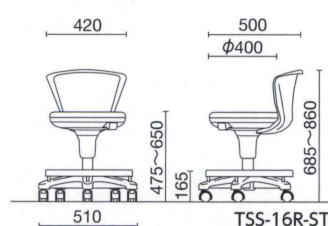

背付
TSS-16R ¥61,800
布
TSS-16RL ¥61,800
レザー

質量:9.7kg

AKピンクローズ

背付
TSS-16R-ST ¥65,800
布
TSS-16RL-ST ¥65,800
レザー

質量:10.5kg
仕様:帯電防止樹脂ステップ付

AKクリアグリーン

背付
TSS-16S ¥59,400
布
TSS-16LS ¥59,400
レザー

質量:9.7kg
仕様:ソフトベース固定脚端