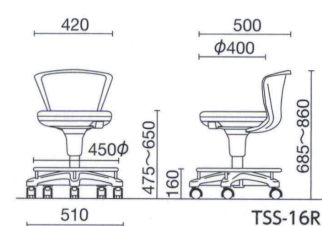

背のクッションは脱着可能でインサート部分がないため、リサイクルが可能です。

座高上下調節レバーも単一素材でPP樹脂成型品としてリサイクル可能です。

座の中心部はの支基部は、分解解体ができます。

ハイタイプ

AKスモークブルー

背付
TSS-16 ¥52,400
布
TSS-16L ¥52,400
レザー

質量:9.1kg

AKライトイエロー

背付
TSS-16R ¥61,800
布
TSS-16RL ¥61,800
レザー

質量:9.7kg

AKピンクローズ

背付
TSS-16R-ST ¥65,800
布
TSS-16RL-ST ¥65,800
レザー

質量:10.5kg
仕様:帯電防止樹脂ステップ付

AKクリアグリーン

背付
TSS-16S ¥59,400
布
TSS-16LS ¥59,400
レザー

質量:9.7kg
仕様:ソフトベース固定脚端