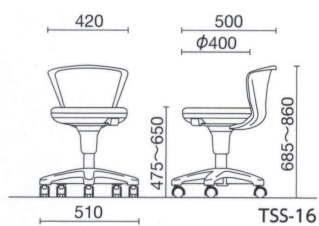

背のクッションは脱着可能でインサート部分がないため、リサイクルが可能です。

座高上下調節レバーも単一素材でPP樹脂成型品としてリサイクル可能です。

座の中心部はの支基部は、分解解体ができます。

ハイタイプ

AKスモークブルー

背付
TSS-16 ¥52,400
布
TSS-16L ¥52,400
レザー

質量:9.1kg

AKライトイエロー