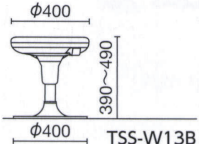

TSS stool TSSスツール

ミドルタイプ

背付

TSS-14 ¥46,200

布

TSS-14L ¥46,200

レザー

質量:8.9kg

背なし

TSS-13 ¥41,800

布

TSS-13L ¥41,800

レザー

質量:6.6kg

背なし

TSS-13S ¥48,800

布

TSS-13LS ¥48,800

レザー

質量:7.2kg

仕様:ソフトベース固定脚端

Φ400円盤脚

背なし

TSS-13BC ¥43,200

布

TSS-13BL ¥43,200

レザー

質量:6.0kg

背なし

TSS-P13BC ¥48,500

布

TSS-P13BL ¥48,500

レザー

質量:6.3kg

仕様:Φ410ラバープロテクタ付

TSS-J13BC ¥49,200

布

TSS-J13BL ¥49,200

レザー

質量:6.6kg

仕様:Φ450樹脂プロテクタ付

背なし

TSS-W13BC ¥43,200

布

TSS-W13BL ¥43,200

レザー

質量:6.0kg

TSS-W13B

背なし

TSS-PW13BC ¥48,500

布

TSS-PW13BL ¥48,500

レザー

質量:6.3kg

仕様:Φ410ラバープロテクタ付

TSS-JW13BC ¥49,200

布

TSS-JW13BL ¥49,200

レザー

質量:6.6kg

仕様:Φ450樹脂プロテクタ付

円盤脚プロテクタ

Φ500円盤脚

背付

TSS-14Z ¥58,800

レザー

質量:9.2kg

背なし

TSS-13Z ¥54,100

レザー

質量:6.9kg

共通仕様

ガス上下調節

背・座 / モールドウレタン、PP樹脂
脚部[樹脂脚] / PP樹脂、スチール
[円盤脚] / スチール クロームメッキ
キャスター / Φ50ナイロン双輪 (ネジ込み式 CN-9)
脚端 / エラストマー (ネジ込み式 CK-4)

カラーサンプル

布地 (AK)

ビニールレザー (SMD2)