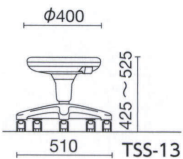

TSS-14

TSS-13