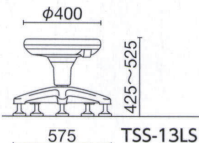

質量:7.2kg

仕様:ソフトベース固定脚端

TSS-13LS

Φ400円盤脚

SMD2アップルグリーン

背なし

TSS-13BC ¥43,200

布