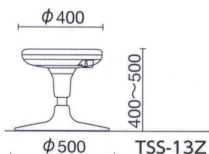

質量:9.2kg

TSS-14Z

SMD2チェリーピンク

背なし

TSS-13Z ¥54,100

レザー

質量:6.9kg

TSS-13Z