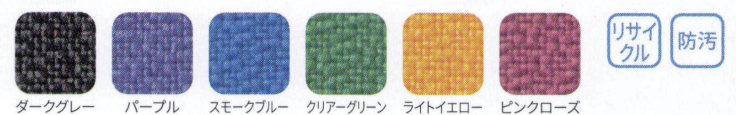

カラーサンプル

布地 (AK)