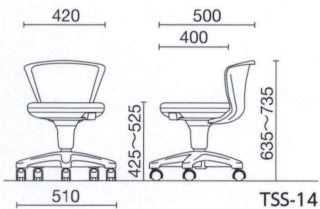

背付

TSS-14 ¥46,200

布

TSS-14L ¥46,200

レザー

質量:8.9kg

TSS-14