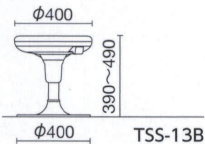

TSS stool TSSスツール

ミドルタイプ

背付

TSS-14 ¥46,200

布

TSS-14L ¥46,200

レザー

質量:8.9kg

背なし

TSS-13 ¥41,800

布

TSS-13L ¥41,800

レザー

質量:6.6kg

背なし

TSS-13S ¥48,800

布

TSS-13LS ¥48,800

レザー

質量:7.2kg

仕様:ソフトベース固定脚端

Φ400円盤脚

背なし

TSS-13BC ¥43,200

布

TSS-13BL ¥43,200

レザー

質量:6.0kg

TSS-13B

背なし

TSS-P13BC ¥48,500

布

TSS-P13BL ¥48,500

レザー

質量:6.3kg

仕様:Φ410ラバープロテクタ付

TSS-J13BC ¥49,200

布

TSS-J13BL ¥49,200

レザー

質量:6.6kg

仕様:Φ450樹脂プロテクタ付

背なし

TSS-W13BC ¥43,200

布

TSS-W13BL ¥43,200

レザー

質量:6.0kg

背なし

TSS-PW13BC ¥48,500

布

TSS-PW13BL ¥48,500

レザー

質量:6.3kg

仕様:Φ410ラバープロテクタ付

TSS-JW13BC ¥49,200

布

TSS-JW13BL ¥49,200

レザー

質量:6.6kg

仕様:Φ450樹脂プロテクタ付

円盤脚プロテクタ

Φ500円盤脚

背付

TSS-14Z ¥58,800

レザー

質量:9.2kg

背なし

TSS-13Z ¥54,100

レザー

質量:6.9kg

共通仕様

ガス上下調節

背・座 / モールドウレタン、PP樹脂
脚部[樹脂脚] / PP樹脂、スチール
[円盤脚] / スチール クロームメッキ
キャスター / Φ50ナイロン双輪 (ネジ込み式 CN-9)
脚端 / エラストマー (ネジ込み式 CK-4)

カラーサンプル

布地 (AK)

ビニールレザー (SMD2)