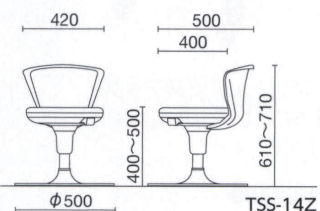

背付

TSS-14Z ¥58,800

レザー

質量:9.2kg

TSS-14Z