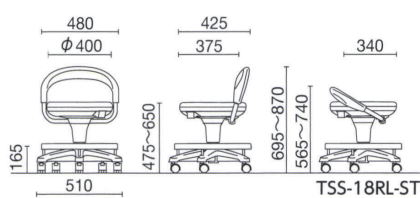

背可倒式

背もたれは可倒式です。背を倒したままでも、スツールとしてご使用いただけます。テーブル(内寸法H700mm以上)内に収納もできます。

 可倒式背付
ハイタイプ

ワイン

TSS-18RL ¥64,700

質量:11.4kg

ワイン

TSS-18RL-ST ¥68,700

 質量:12.2kg
仕様:帯電防止樹脂ステップ付

ブルー

TSS-18RL-STCC ¥75,200

 質量:12.2kg
仕様:帯電防止樹脂ステップ付
着座ブレーキキャスター

着座ブレーキキャスター

着座時に36kg以上で加重するとブレーキが効くキャスターです。離席時にはブレーキは解除され、移動することができます。

ミドルタイプ

ブルー

TSS-18L ¥52,900

質量:10.6kg

Φ500円盤脚

ワイン

TSS-18Z ¥65,200

質量:10.9kg

ブルー

TSS-18ZS ¥59,400

質量:10.9kg

共通仕様

背可倒式 ガス上下調節

背/PP樹脂、Φ22.2スチールパイプ クロームメッキ
座/モールドウレタン、PP樹脂
ステップリング/Φ15.9スチールパイプ クロームメッキ
樹脂ステップ/PP樹脂
脚部[メッキ円盤脚]/Φ500スチール クロームメッキ
[塗装円盤脚]/Φ500スチール 粉体塗装
[樹脂脚]/PP樹脂、スチール
キャスター/Φ50ナイロン双輪(ネジ込み式 CN-9)
着座ブレーキキャスター/Φ50ゴム単輪(ネジ込み式 CN-15)