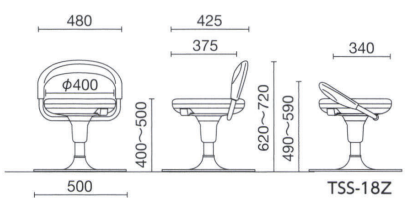

 質量:12.2kg
仕様:帯電防止樹脂ステップ付

ブルー

TSS-18RL-STCC ¥75,200

 質量:12.2kg
仕様:帯電防止樹脂ステップ付
着座ブレーキキャスター

着座ブレーキキャスター

着座時に36kg以上で加重するとブレーキが効くキャスターです。離席時にはブレーキは解除され、移動することができます。

ミドルタイプ

ブルー

TSS-18L ¥52,900

質量:10.6kg

Φ500円盤脚

ワイン

TSS-18Z ¥65,200

質量:10.9kg

ブルー

TSS-18ZS ¥59,400

質量:10.9kg

共通仕様

背可倒式 ガス上下調節

背/PP樹脂、Φ22.2スチールパイプ クロームメッキ
座/モールドウレタン、PP樹脂
ステップリング/Φ15.9スチールパイプ クロームメッキ
樹脂ステップ/PP樹脂
脚部[メッキ円盤脚]/Φ500スチール クロームメッキ
[塗装円盤脚]/Φ500スチール 粉体塗装
[樹脂脚]/PP樹脂、スチール
キャスター/Φ50ナイロン双輪(ネジ込み式 CN-9)
着座ブレーキキャスター/Φ50ゴム単輪(ネジ込み式 CN-15)