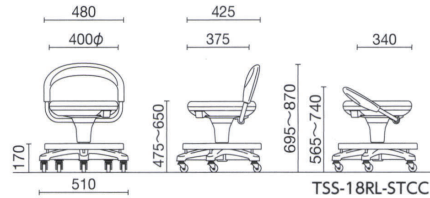

背可倒式

背もたれは可倒式です。背を倒したままでも、スツールとしてご使用いただけます。テーブル(内寸法H700mm以上)内に収納もできます。

 可倒式背付
ハイタイプ

ワイン

TSS-18RL ¥64,700

質量:11.4kg

ワイン

TSS-18RL-ST ¥68,700

 質量:12.2kg
仕様:帯電防止樹脂ステップ付

ブルー

TSS-18RL-STCC ¥75,200

 質量:12.2kg
仕様:帯電防止樹脂ステップ付
着座ブレーキキャスター

着座ブレーキキャスター

着座時に36kg以上で加重するとブレーキが効くキャスターです。離席時にはブレーキは解除され、移動することができます。

ミドルタイプ

ブルー

TSS-18L ¥52,900

質量:10.6kg

Φ500円盤脚

ワイン

TSS-18Z ¥65,200

質量:10.9kg

ブルー

TSS-18ZS ¥59,400

質量:10.9kg

共通仕様

背可倒式 ガス上下調節

背/PP樹脂、Φ22.2スチールパイプ クロームメッキ
座/モールドウレタン、PP樹脂
ステップリング/Φ15.9スチールパイプ クロームメッキ
樹脂ステップ/PP樹脂
脚部[メッキ円盤脚]/Φ500スチール クロームメッキ
[塗装円盤脚]/Φ500スチール 粉体塗装
[樹脂脚]/PP樹脂、スチール
キャスター/Φ50ナイロン双輪(ネジ込み式 CN-9)
着座ブレーキキャスター/Φ50ゴム単輪(ネジ込み式 CN-15)