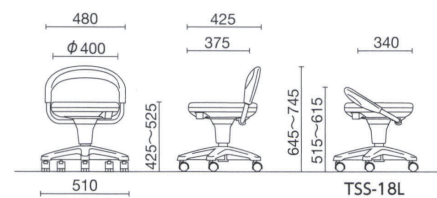

背可倒式

背もたれは可倒式です。背を倒したままでも、スツールとしてご使用いただけます。テーブル(内寸法H700mm以上)内に収納もできます。

 可倒式背付
ハイタイプ

ワイン

TSS-18RL ¥64,700

質量:11.4kg

ワイン

TSS-18RL-ST ¥68,700

 質量:12.2kg
仕様:帯電防止樹脂ステップ付

ブルー

TSS-18RL-STCC ¥75,200

 質量:12.2kg
仕様:帯電防止樹脂ステップ付
着座ブレーキキャスター

着座ブレーキキャスター

着座時に36kg以上で加重するとブレーキが効くキャスターです。離席時にはブレーキは解除され、移動することができます。

ミドルタイプ

ブルー

TSS-18L ¥52,900

質量:10.6kg

Φ500円盤脚

ワイン

TSS-18Z ¥65,200

質量:10.9kg

ブルー

TSS-18ZS ¥59,400

質量:10.9kg

共通仕様

背可倒式 ガス上下調節

背/PP樹脂、Φ22.2スチールパイプ クロームメッキ
座/モールドウレタン、PP樹脂
ステップリング/Φ15.9スチールパイプ クロームメッキ
樹脂ステップ/PP樹脂
脚部[メッキ円盤脚]/Φ500スチール クロームメッキ
[塗装円盤脚]/Φ500スチール 粉体塗装
[樹脂脚]/PP樹脂、スチール
キャスター/Φ50ナイロン双輪(ネジ込み式 CN-9)
着座ブレーキキャスター/Φ50ゴム単輪(ネジ込み式 CN-15)