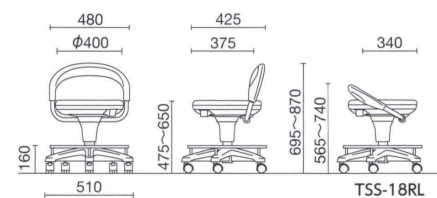

背可倒式

背もたれは可倒式です。背を倒したままでも、スツールとしてご使用いただけます。テーブル(内寸法H700mm以上)内に収納もできます。

 可倒式背付
ハイタイプ

ワイン

TSS-18RL ¥64,700

質量:11.4kg

ワイン

TSS-18RL-ST ¥68,700

 質量:12.2kg
仕様:帯電防止樹脂ステップ付

ブルー

TSS-18RL-STCC ¥75,200

 質量:12.2kg
仕様:帯電防止樹脂ステップ付
着座ブレーキキャスター

着座ブレーキキャスター

着座時に36kg以上で加重するとブレーキが効くキャスターです。離席時にはブレーキは解除され、移動することができます。

ミドルタイプ

ブルー

TSS-18L ¥52,900

質量:10.6kg

Φ500円盤脚

ワイン

TSS-18Z ¥65,200

質量:10.9kg

ブルー

TSS-18ZS ¥59,400

質量:10.9kg

共通仕様

背可倒式 ガス上下調節

背/PP樹脂、Φ22.2スチールパイプ クロームメッキ
座/モールドウレタン、PP樹脂
ステップリング/Φ15.9スチールパイプ クロームメッキ
樹脂ステップ/PP樹脂
脚部[メッキ円盤脚]/Φ500スチール クロームメッキ
[塗装円盤脚]/Φ500スチール 粉体塗装
[樹脂脚]/PP樹脂、スチール
キャスター/Φ50ナイロン双輪(ネジ込み式 CN-9)
着座ブレーキキャスター/Φ50ゴム単輪(ネジ込み式 CN-15)