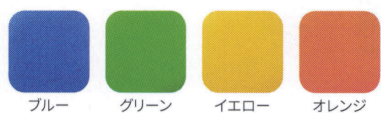

R-ST111 **¥10,400**

質量:2.3kg 6本入
仕様:シルバー塗装脚

スタッキング6脚

カラーサンプル

ビニールレザー

耐アルコール
耐次亜塩素酸
防汚 難燃

NEW

ブラック