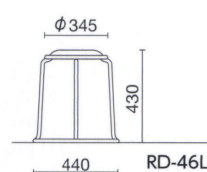

Stool ツール

Φ 22.2 パイプ脚スツール

R-710   **¥10,000**

質量:2.2kg 6本入
仕様:パッド付座
メッキ脚

スタッキング6脚

カラーサンプル

ビニールレザー (AL)

NEW

R-661SN   **¥8,700**

質量:2.6kg 6本入
仕様:パッド付座
シルバー塗装脚

スタッキング6脚

NEW

R-661KSN   **¥9,900**

質量:2.6kg 6本入
仕様:パッド付座
シルバー塗装脚

スタッキング6脚

スタッキング例
(R-661SN)

カラーサンプル

ビニールレザー

Φ 19.1 パイプ脚角座スツール

NEW

R-ST111   **¥10,400**

質量:2.3kg 6本入
仕様:シルバー塗装脚

スタッキング6脚

カラーサンプル

ビニールレザー

耐アルコール
耐次亜塩素酸
防汚 難燃

NEW

R-661BN   **¥9,200**

質量:2.6kg 6本入
仕様:パッド付座
ブラック塗装脚

スタッキング6脚

カラーサンプル

ビニールレザー

抗菌 防汚 難燃

KM-141N   **¥11,600**

質量:2.6kg 6本入
仕様:メッキ脚

スタッキング6脚

カラーサンプル

ビニールレザー (AL)

リング脚スツール

RD-46L   **¥14,700**

質量:2.3kg 5本入
仕様:Φ15.9メッキ脚

スタッキング6脚

スタッキング例

カラーサンプル

ビニールレザー (AL)

RD-43   **¥14,900**

質量:2.2kg 5本入
仕様:PEブロー成型座
Φ15.9メッキ脚

スタッキング6脚

スタッキング例

カラーサンプル

ブロー