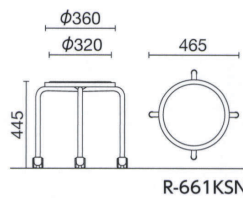

R-661KSN   **¥9,900**

質量:2.6kg 6本入
仕様:パッド付座
シルバー塗装脚

スタッキング6脚