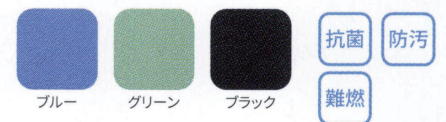

質量:2.6kg 6本入
仕様:パッド付座
シルバー塗装脚

スタッキング6脚

スタッキング例
(R-661SN)

カラーサンプル

ビニールレザー

Φ 19.1 パイプ脚角座スツール

NEW

グリーン