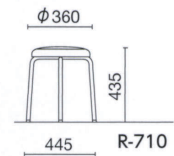

Stool ツール

Φ 22.2 パイプ脚スツール

ワイン

R-710 **¥10,000**

質量:2.2kg 6本入
仕様:パッド付座
メッキ脚

スタッキング6脚

カラーサンプル

ビニールレザー (AL)