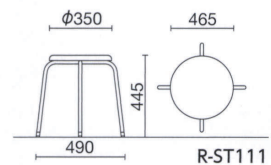

Stool ツール

Φ 22.2 パイプ脚スツール

R-710   **¥10,000**

質量:2.2kg 6本入
仕様:パッド付座
メッキ脚

スタッキング6脚

カラーサンプル

ビニールレザー (AL)

NEW

R-661SN   **¥8,700**

質量:2.6kg 6本入
仕様:パッド付座
シルバー塗装脚

スタッキング6脚

NEW

R-661KSN   **¥9,900**

質量:2.6kg 6本入
仕様:パッド付座
シルバー塗装脚

スタッキング6脚

スタッキング例
(R-661SN)

カラーサンプル

ビニールレザー

Φ 19.1 パイプ脚角座スツール

NEW

R-ST111   **¥10,400**

質量:2.3kg 6本入
仕様:シルバー塗装脚

スタッキング6脚

カラーサンプル

ビニールレザー

耐アルコール
耐次亜塩素酸
防汚 難燃

NEW

R-661BN   **¥9,200**

質量:2.6kg 6本入
仕様:パッド付座
ブラック塗装脚

スタッキング6脚

カラーサンプル

ビニールレザー

抗菌 防汚 難燃

KM-141N   **¥11,600**

質量:2.6kg 6本入
仕様:メッキ脚

スタッキング6脚

カラーサンプル

ビニールレザー (AL)

リング脚スツール

RD-46L   **¥14,700**

質量:2.3kg 5本入
仕様:Φ15.9メッキ脚

スタッキング6脚

スタッキング例

カラーサンプル

ビニールレザー (AL)

RD-43   **¥14,900**

質量:2.2kg 5本入
仕様:PEブロー成型座
Φ15.9メッキ脚

スタッキング6脚

スタッキング例

カラーサンプル

ブロー