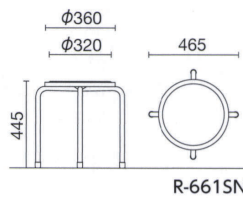

R-661SN   **¥8,700**

質量:2.6kg 6本入
仕様:パッド付座
シルバー塗装脚

スタッキング6脚