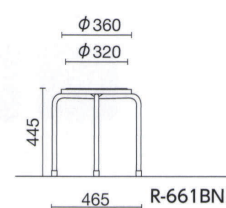

Stool ツール

Φ 22.2 パイプ脚スツール

R-710   **¥10,000**

質量:2.2kg 6本入
仕様:パッド付座
メッキ脚

スタッキング6脚

カラーサンプル

ビニールレザー (AL)

NEW

R-661SN   **¥8,700**

質量:2.6kg 6本入
仕様:パッド付座
シルバー塗装脚

スタッキング6脚

NEW

R-661KSN   **¥9,900**

質量:2.6kg 6本入
仕様:パッド付座
シルバー塗装脚

スタッキング6脚

スタッキング例
(R-661SN)

カラーサンプル

ビニールレザー

Φ 19.1 パイプ脚角座スツール

NEW

R-ST111   **¥10,400**

質量:2.3kg 6本入
仕様:シルバー塗装脚

スタッキング6脚

カラーサンプル

ビニールレザー

耐アルコール
耐次亜塩素酸
防汚 難燃

NEW

R-661BN   **¥9,200**

質量:2.6kg 6本入
仕様:パッド付座
ブラック塗装脚

スタッキング6脚

カラーサンプル

ビニールレザー

抗菌 防汚 難燃

KM-141N   **¥11,600**

質量:2.6kg 6本入
仕様:メッキ脚

スタッキング6脚

カラーサンプル

ビニールレザー (AL)

リング脚スツール

RD-46L   **¥14,700**

質量:2.3kg 5本入
仕様:Φ15.9メッキ脚

スタッキング6脚

スタッキング例

カラーサンプル

ビニールレザー (AL)

RD-43   **¥14,900**

質量:2.2kg 5本入
仕様:PEブロー成型座
Φ15.9メッキ脚

スタッキング6脚

スタッキング例

カラーサンプル

ブロー