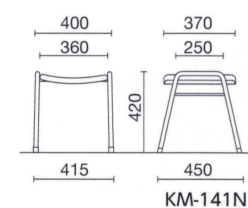

質量:2.6kg 6本入
仕様:メッキ脚

スタッキング6脚

カラーサンプル

ビニールレザー (AL)

リング脚スツール

ブルー

RD-46L **¥14,700**

質量:2.3kg 5本入
仕様:Φ15.9メッキ脚