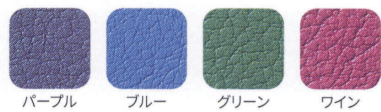

NEW

ブルー

R-661SN **¥8,700**

質量:2.6kg 6本入
仕様:パッド付座
シルバー塗装脚

スタッキング6脚

NEW

グリーン

R-661KSN **¥9,900**