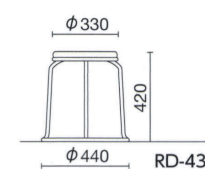

質量:2.6kg 6本入
仕様:メッキ脚

スタッキング6脚

カラーサンプル

ビニールレザー (AL)

リング脚スツール

ブルー

RD-46L **¥14,700**

質量:2.3kg 5本入
仕様:Φ15.9メッキ脚

スタッキング6脚

スタッキング例

カラーサンプル

ビニールレザー (AL)

ブルー

RD-43 **¥14,900**

質量:2.2kg 5本入
仕様:PEブロー成型座
Φ15.9メッキ脚

スタッキング6脚

スタッキング例

カラーサンプル

ブロー