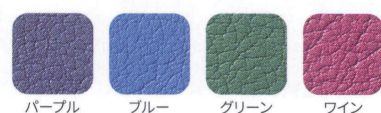

質量:2.6kg 6本入
仕様:メッキ脚

スタッキング6脚

カラーサンプル

ビニールレザー (AL)

リング脚スツール

ブルー

RD-46L **¥14,700**

質量:2.3kg 5本入
仕様:Φ15.9メッキ脚

スタッキング6脚

スタッキング例

カラーサンプル

ビニールレザー (AL)

ブルー

RD-43 **¥14,900**

質量:2.2kg 5本入
仕様:PEブロー成型座
Φ15.9メッキ脚

スタッキング6脚

スタッキング例

カラーサンプル

ブロー