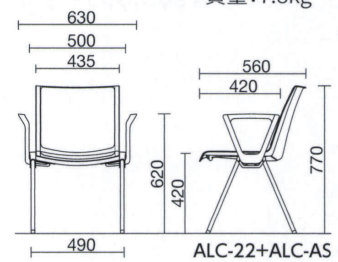

TABLE:TT-F12WH (P.188) / PANEL:EP-WH1809 (P.158) / CHAIR:ALC-K11WC AKスモークブルー+ALC-MS

Alma chair

オルマチェア

スタックピッチを極限に小さくし、デザイン性と機能性を充実させたチェア。

ALC-11WC AKスモークブルー

ALC-22TC AKレッド
+
ALC-AST

ALC-22WL MVライトブルー
+
ALC-MS

固定脚 / 肘なし

背パッドなし	ALC-11□■	¥25,800
	質量:6.0kg 4本入	
背パッド付	ALC-22□■	¥29,500
	質量:6.8kg 4本入	

固定脚 / 肘付

背パッドなし	ALC-11□■	¥25,800
	ALC-AS□	¥7,700
	質量:7.0kg	¥33,500
背パッド付	ALC-22□■	¥29,500
	ALC-AS□	¥7,700
	質量:7.8kg	¥37,200