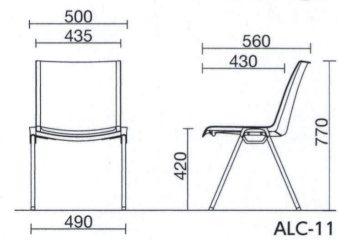

TABLE:TT-F12WH (P.188) / PANEL:EP-WH1809 (P.158) / CHAIR:ALC-K11WC AKスモークブルー+ALC-MS

Alma chair

オルマチェア

スタックピッチを極限に小さくし、デザイン性と機能性を充実させたチェア。

ALC-11WC AKスモークブルー

ALC-22TC AKレッド
+
ALC-AST

ALC-22WL MVライトブルー
+
ALC-MS

固定脚 / 肘なし

背パッドなし	ALC-11□■	¥25,800
	質量:6.0kg 4本入	
背パッド付	ALC-22□■	¥29,500
	質量:6.8kg 4本入	

固定脚 / 肘付

背パッドなし	ALC-11□■	¥25,800
	ALC-AS□	¥7,700
	質量:7.0kg	¥33,500
背パッド付	ALC-22□■	¥29,500
	ALC-AS□	¥7,700
	質量:7.8kg	¥37,200