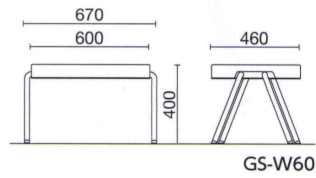

Lobby chair ロビーチェア

スタッキングスツール

GS-W60 ¥40,800

質量:8.3kg 2本入
スタッキング4脚

GS-W60

スタッキング例 (GS-W60のみ)

4脚スタッキングできます。

自由な組み合わせ

縦並び、横並び共に座にすき間無く組み合わせることができます。
簡易ベッドやベンチにも組み合わせ次第で自由な使い方ができます。

GS-W60K ¥51,800

質量:9.5kg 1本入
仕様:カゴ付

共通仕様 | 座/ウレタンフォーム、合板
脚部/φ25.4スチールパイプ 粉体塗装

カラーサンプル

ビニールレザー (SNF)

コンパクトベンチ

共通仕様 | 座/ウレタンフォーム、合板
脚部/φ28.6ステンレスパイプ

寸法(mm)			品番	価格	質量(kg)
W	D	H			
900	300	350	MC-900S	¥32,900	7.0
1200			MC-1200M	¥35,600	8.7
1500			MC-1500L	¥37,400	10.3

カラーサンプル

ビニールレザー

ロッカーベンチ

寸法(mm)			品番	価格	質量(kg)
W	D	H			
1200	350	400	M-3520L	¥39,300	12.5
1500			M-3550L	¥42,300	14.3
1800			M-3580L	¥45,100	16.7

共通仕様 | 座/ウレタンフォーム、木枠
フレーム/□40×16スチールパイプ 焼付塗装
脚部/φ28.6ステンレスクラッドパイプ

カラーサンプル

ビニールレザー (EC)