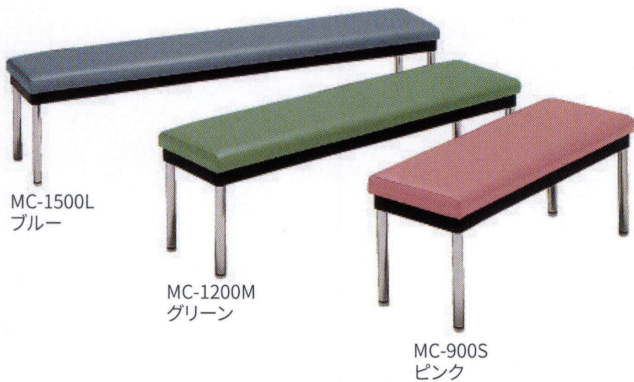

コンパクトベンチ

MC-1500L
ブルー

MC-1200M
グリーン

MC-900S
ピンク

共通仕様 | 座/ウレタンフォーム、合板
脚部/φ28.6ステンレスパイプ

寸法(mm)			品番	価格	質量(kg)
W	D	H			
900	300	350	MC-900S	¥32,900	7.0
1200			MC-1200M	¥35,600	8.7
1500			MC-1500L	¥37,400	10.3

カラーサンプル

ビニールレザー