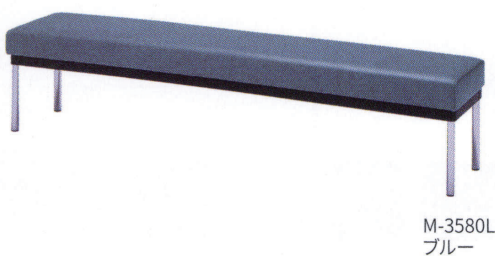

ロッカーベンチ

M-3580L
ブルー

寸法(mm)			品番	価格	質量(kg)
W	D	H			
1200	350	400	M-3520L	¥39,300	12.5
1500			M-3550L	¥42,300	14.3
1800			M-3580L	¥45,100	16.7