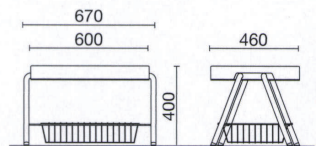

### 自由な組み合わせ

縦並び、横並び共に座にすき間無く組み合わせることができます。  
簡易ベッドやベンチにも組み合わせ次第で自由な使い方ができます。

パールブルー

GS-W60K ¥51,800

質量:9.5kg 1本入  
仕様:カゴ付

GS-W60K

**共通仕様** | 座/ウレタンフォーム、合板  
脚部/φ25.4スチールパイプ 粉体塗装

## コンパクトベンチ

MC-1500L  
ブルー

MC-1200M  
グリーン

MC-900S  
ピンク

**共通仕様** | 座/ウレタンフォーム、合板  
脚部/φ28.6ステンレスパイプ

寸法(mm)			品番	価格	質量(kg)
W	D	H			
900	300	350	MC-900S	¥32,900	7.0
1200			MC-1200M	¥35,600	8.7
1500			MC-1500L	¥37,400	10.3