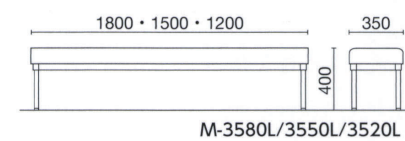

## コンパクトベンチ

MC-1500L  
ブルー

MC-1200M  
グリーン

MC-900S  
ピンク

**共通仕様** | 座/ウレタンフォーム、合板  
脚部/φ28.6ステンレスパイプ

寸法(mm)			品番	価格	質量(kg)
W	D	H			
900	300	350	MC-900S	¥32,900	7.0
1200			MC-1200M	¥35,600	8.7
1500			MC-1500L	¥37,400	10.3

## ロッカーベンチ

M-3580L  
ブルー

寸法(mm)			品番	価格	質量(kg)
W	D	H			
1200	350	400	M-3520L	¥39,300	12.5
1500			M-3550L	¥42,300	14.3
1800			M-3580L	¥45,100	16.7

M-3580L/3550L/3520L

**共通仕様** | 座/ウレタンフォーム、木枠  
フレーム/□40×16スチールパイプ 焼付塗装  
脚部/φ28.6ステンレスクラッドパイプ