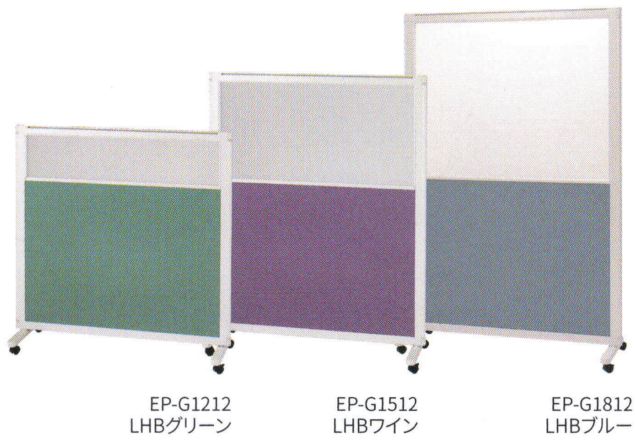

布張りパネル

全面タイプ

単体

増連

タイプ	寸法(mm)			品番	価格	質量(kg)
	H	W	D			
単体 (キャスター安定脚2個付)	1200	900	430	EP-F1209	¥75,900	10.0
		1200		EP-F1212	¥79,700	12.3
	1500	900		EP-F1509	¥79,900	11.6
		1200		EP-F1512	¥83,800	14.2
	1800	900		EP-F1809	¥87,800	13.2
		1200		EP-F1812	¥92,900	16.1
増連 (単キャスター1個付)	1200	900	33	EP-F1209C	¥71,000	7.6
		1200		EP-F1212C	¥74,800	9.9
	1500	900		EP-F1509C	¥75,000	9.2
		1200		EP-F1512C	¥78,900	11.8
	1800	900		EP-F1809C	¥82,900	10.8
		1200		EP-F1812C	¥88,000	13.7
増連 (キャスター安定脚1個付)	1200	900	430	EP-F1209A	¥73,400	8.7
		1200		EP-F1212A	¥77,200	11.0
	1500	900		EP-F1509A	¥77,400	10.3
		1200		EP-F1512A	¥81,300	12.9
	1800	900		EP-F1809A	¥85,300	11.9
		1200		EP-F1812A	¥90,400	14.8

※増連タイプには連結パーツEP-CPが2個付属しています。
 ※増連(安定脚付)は同W寸法の連結はできませんのでご注意ください。

3連セット例

EP-F1509 ×1 ¥79,900×1
 EP-F1509C ×2 ¥75,000×2
合計 ¥229,900
 設置寸法: H1500×W2700(900+900+900)×D430

上部樹脂ガラスタイプ

単体

増連

タイプ	寸法(mm)			品番	価格	質量(kg)
	H	W	D			
単体 (キャスター安定脚2個付)	1200	900	430	EP-G1209	¥85,900	9.9
		1200		EP-G1212	¥92,400	11.8
	1500	900		EP-G1509	¥94,700	11.2
		1200		EP-G1512	¥101,600	13.3
	1800	900		EP-G1809	¥108,600	12.5
		1200		EP-G1812	¥115,900	14.8
増連 (単キャスター1個付)	1200	900	33	EP-G1209C	¥81,000	7.5
		1200		EP-G1212C	¥87,500	9.4
	1500	900		EP-G1509C	¥89,800	8.8
		1200		EP-G1512C	¥96,700	10.9
	1800	900		EP-G1809C	¥103,700	10.1
		1200		EP-G1812C	¥111,000	12.4
増連 (キャスター安定脚1個付)	1200	900	430	EP-G1209A	¥83,400	8.6
		1200		EP-G1212A	¥89,900	10.5
	1500	900		EP-G1509A	¥92,200	9.9
		1200		EP-G1512A	¥99,100	12.0
	1800	900		EP-G1809A	¥106,100	11.2
		1200		EP-G1812A	¥113,400	13.5

※増連タイプには連結パーツEP-CPが2個付属しています。
 ※増連(安定脚付)は同W寸法の連結はできませんのでご注意ください。

2連セット例

EP-G1812 ×1 ¥115,900×1
 EP-G1809C ×1 ¥103,700×1
合計 ¥219,600
 設置寸法: H1800×W2100(1200+900)×D430

カラー
サンプル

布地(防炎LHB)

布地(AK)

共通仕様 樹脂ガラス/t2.5 PS樹脂(シボ付半透明)
 パネル/t25 再生ハニカムコア
 フレーム/t33 アルミ粉体塗装
 脚部/PP樹脂、スチール
 キャスター/φ40ナイロン双輪、φ40ナイロン双輪ストッパー付