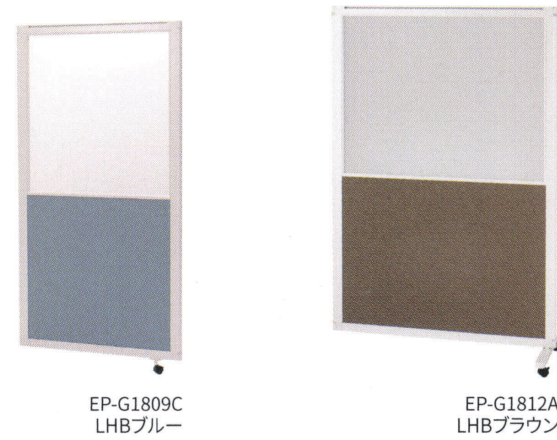

布張りパネル

全面タイプ

単体

増連

タイプ	寸法(mm)			品番	価格	質量(kg)
	H	W	D			
単体 (キャスター安定脚2個付)	1200	900	430	EP-F1209	¥75,900	10.0
		1200		EP-F1212	¥79,700	12.3
	1500	900		EP-F1509	¥79,900	11.6
		1200		EP-F1512	¥83,800	14.2
	1800	900		EP-F1809	¥87,800	13.2
		1200		EP-F1812	¥92,900	16.1
増連 (単キャスター1個付)	1200	900	33	EP-F1209C	¥71,000	7.6
		1200		EP-F1212C	¥74,800	9.9
	1500	900		EP-F1509C	¥75,000	9.2
		1200		EP-F1512C	¥78,900	11.8
	1800	900		EP-F1809C	¥82,900	10.8
		1200		EP-F1812C	¥88,000	13.7
増連 (キャスター安定脚1個付)	1200	900	430	EP-F1209A	¥73,400	8.7
		1200		EP-F1212A	¥77,200	11.0
	1500	900		EP-F1509A	¥77,400	10.3
		1200		EP-F1512A	¥81,300	12.9
	1800	900		EP-F1809A	¥85,300	11.9
		1200		EP-F1812A	¥90,400	14.8

※増連タイプには連結パーツEP-CPが2個付属しています。
 ※増連(安定脚付)は同W寸法の連結はできませんのでご注意ください。

3連セット例

EP-F1509 ×1 ¥79,900×1
 EP-F1509C ×2 ¥75,000×2
合計 ¥229,900
 設置寸法: H1500×W2700(900+900+900)×D430

上部樹脂ガラスタイプ

単体

増連

タイプ	寸法(mm)			品番	価格	質量(kg)
	H	W	D			
単体 (キャスター安定脚2個付)	1200	900	430	EP-G1209	¥85,900	9.9
		1200		EP-G1212	¥92,400	11.8
	1500	900		EP-G1509	¥94,700	11.2
		1200		EP-G1512	¥101,600	13.3
	1800	900		EP-G1809	¥108,600	12.5
		1200		EP-G1812	¥115,900	14.8
増連 (単キャスター1個付)	1200	900	33	EP-G1209C	¥81,000	7.5
		1200		EP-G1212C	¥87,500	9.4
	1500	900		EP-G1509C	¥89,800	8.8
		1200		EP-G1512C	¥96,700	10.9
	1800	900		EP-G1809C	¥103,700	10.1
		1200		EP-G1812C	¥111,000	12.4
増連 (キャスター安定脚1個付)	1200	900	430	EP-G1209A	¥83,400	8.6
		1200		EP-G1212A	¥89,900	10.5
	1500	900		EP-G1509A	¥92,200	9.9
		1200		EP-G1512A	¥99,100	12.0
	1800	900		EP-G1809A	¥106,100	11.2
		1200		EP-G1812A	¥113,400	13.5

※増連タイプには連結パーツEP-CPが2個付属しています。
 ※増連(安定脚付)は同W寸法の連結はできませんのでご注意ください。

2連セット例

EP-G1812 ×1 ¥115,900×1
 EP-G1809C ×1 ¥103,700×1
合計 ¥219,600
 設置寸法: H1800×W2100(1200+900)×D430

カラー
サンプル

布地(防炎LHB)

布地(AK)

共通仕様 樹脂ガラス/t2.5 PS樹脂(シボ付半透明)
 パネル/t25 再生ハニカムコア
 フレーム/t33 アルミ粉体塗装
 脚部/PP樹脂、スチール
 キャスター/φ40ナイロン双輪、φ40ナイロン双輪ストッパー付