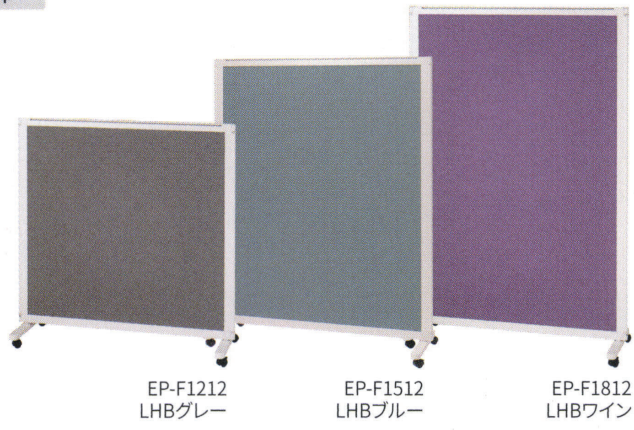

布張りパネル

全面タイプ

単体

増連

タイプ	寸法(mm)			品番	価格	質量(kg)
	H	W	D			
単体 (キャスター安定脚2個付)	1200	900	430	EP-F1209	¥75,900	10.0
		1200		EP-F1212	¥79,700	12.3
	1500	900		EP-F1509	¥79,900	11.6
		1200		EP-F1512	¥83,800	14.2
	1800	900		EP-F1809	¥87,800	13.2
		1200		EP-F1812	¥92,900	16.1
増連 (単キャスター1個付)	1200	900	33	EP-F1209C	¥71,000	7.6
		1200		EP-F1212C	¥74,800	9.9
	1500	900		EP-F1509C	¥75,000	9.2
		1200		EP-F1512C	¥78,900	11.8
	1800	900		EP-F1809C	¥82,900	10.8
		1200		EP-F1812C	¥88,000	13.7
増連 (キャスター安定脚1個付)	1200	900	430	EP-F1209A	¥73,400	8.7
		1200		EP-F1212A	¥77,200	11.0
	1500	900		EP-F1509A	¥77,400	10.3
		1200		EP-F1512A	¥81,300	12.9
	1800	900		EP-F1809A	¥85,300	11.9
		1200		EP-F1812A	¥90,400	14.8

※増連タイプには連結パーツEP-CPが2個付属しています。
 ※増連(安定脚付)は同W寸法の連結はできませんのでご注意ください。

3連セット例

EP-F1509 ×1 ¥79,900×1
 EP-F1509C ×2 ¥75,000×2
合計 ¥229,900
 設置寸法: H1500×W2700(900+900+900)×D430

上部樹脂ガラスタイプ

単体

増連

タイプ	寸法(mm)			品番	価格	質量(kg)
	H	W	D			
単体 (キャスター安定脚2個付)	1200	900	430	EP-G1209	¥85,900	9.9
		1200		EP-G1212	¥92,400	11.8
	1500	900		EP-G1509	¥94,700	11.2
		1200		EP-G1512	¥101,600	13.3
	1800	900		EP-G1809	¥108,600	12.5
		1200		EP-G1812	¥115,900	14.8
増連 (単キャスター1個付)	1200	900	33	EP-G1209C	¥81,000	7.5
		1200		EP-G1212C	¥87,500	9.4
	1500	900		EP-G1509C	¥89,800	8.8
		1200		EP-G1512C	¥96,700	10.9
	1800	900		EP-G1809C	¥103,700	10.1
		1200		EP-G1812C	¥111,000	12.4
増連 (キャスター安定脚1個付)	1200	900	430	EP-G1209A	¥83,400	8.6
		1200		EP-G1212A	¥89,900	10.5
	1500	900		EP-G1509A	¥92,200	9.9
		1200		EP-G1512A	¥99,100	12.0
	1800	900		EP-G1809A	¥106,100	11.2
		1200		EP-G1812A	¥113,400	13.5

※増連タイプには連結パーツEP-CPが2個付属しています。
 ※増連(安定脚付)は同W寸法の連結はできませんのでご注意ください。

2連セット例

EP-G1812 ×1 ¥115,900×1
 EP-G1809C ×1 ¥103,700×1
合計 ¥219,600
 設置寸法: H1800×W2100(1200+900)×D430

カラー
サンプル

布地(防炎LHB)

布地(AK)

共通仕様 樹脂ガラス/t2.5 PS樹脂(シボ付半透明)
 パネル/t25 再生ハニカムコア
 フレーム/t33 アルミ粉体塗装
 脚部/PP樹脂、スチール
 キャスター/φ40ナイロン双輪、φ40ナイロン双輪ストッパー付