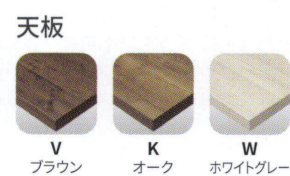

Refresh table リフレッシュテーブル

QKTテーブル

TABLE:QKT-600RBW
CHAIR:QNC-7B (P.128)

QKT-600RBK

天板形状	寸法(mm)			脚寸法(mm)		品番	価格	質量(kg)
	W	D	H	W	D			
円型	Φ600		720	400	400	QKT-600RB	¥46,900	12.5
	Φ700					QKT-700RB	¥62,500	14.5
角型	600	600	720	540	540	QKT-600SB	¥43,200	14.0
	700	700				QKT-700SB	¥55,600	17.0

共通仕様 | 天板/メラミン化粧板 ABSエッジ
脚部/φ25.4スチールパイプ 粉体塗装 (アジャスター付)

カラー
サンプル

SDTテーブル NEW

SDT-Z400PD

●SDT-Z400 **¥71,400**

寸法:φ400×H670
質量:9.0kg

SDT-T5540PD

●SDT-T5540 **¥95,400**