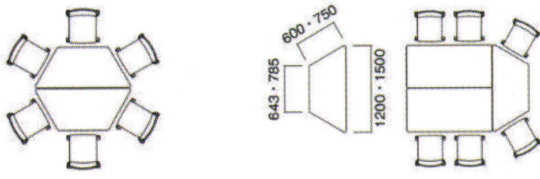

様々な天板形状があり柔軟なレイアウトが可能です。アジャスト機能付きキャスターで移動も簡易に行えます。

組み合わせ例

ムーン型

ビーンズ型

台形

三角形

NEDL-900MH
パールウッド

NEDL-1565DH
ホホワイト

NEDL-1590KH
パールウッド

ムーン型 ☒

寸法(mm)			品番	価格	質量(kg)
W	D	H			
900	845	640	NEDL-900MM	¥79,500	21.0
		700	NEDL-900MH	¥80,600	22.0
1200	1100	640	NEDL-1200MM	¥106,600	25.5
		700	NEDL-1200MH	¥108,000	26.5

台形型 ☒

寸法(mm)			品番	価格	質量(kg)
W	D	H			
1200	520	640	NEDL-1252DM	¥75,800	17.5
		700	NEDL-1252DH	¥76,900	18.5
1500	650	640	NEDL-1565DM	¥104,800	25.5
		700	NEDL-1565DH	¥106,200	26.5

NEDL-1590BM
ホホワイト

NEDL-1160TH
ホホワイト

ビーンズ型 ☒

寸法(mm)			品番	価格	質量(kg)
W	D	H			
1500	900	640	NEDL-1590BM	¥107,300	26.0
		700	NEDL-1590BH	¥108,800	27.0

三角形(3本脚) ☒

寸法(mm)			品番	価格	質量(kg)
W	D	H			
1100	600	640	NEDL-1160TM	¥68,100	12.0
		700	NEDL-1160TH	¥69,600	12.7