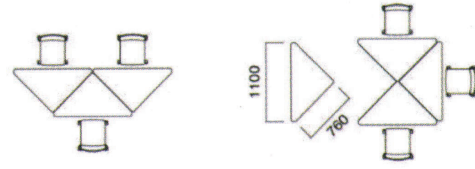

様々な天板形状があり柔軟なレイアウトが可能です。アジャスト機能付きキャスターで移動も簡易に行えます。

組み合わせ例

ムーン型

ビーンズ型

台形

三角形

NEDL-900MH
パールウッド

NEDL-1565DH
ホホワイト

NEDL-1590KH
パールウッド

ムーン型 ☒

寸法(mm)			品番	価格	質量(kg)
W	D	H			
900	845	640	NEDL-900MM	¥79,500	21.0
		700	NEDL-900MH	¥80,600	22.0
1200	1100	640	NEDL-1200MM	¥106,600	25.5
		700	NEDL-1200MH	¥108,000	26.5

台形型 ☒

寸法(mm)			品番	価格	質量(kg)
W	D	H			
1200	520	640	NEDL-1252DM	¥75,800	17.5
		700	NEDL-1252DH	¥76,900	18.5
1500	650	640	NEDL-1565DM	¥104,800	25.5
		700	NEDL-1565DH	¥106,200	26.5

NEDL-1590BM
ホホワイト

NEDL-1160TH
ホホワイト

ビーンズ型 ☒

寸法(mm)			品番	価格	質量(kg)
W	D	H			
1500	900	640	NEDL-1590BM	¥107,300	26.0
		700	NEDL-1590BH	¥108,800	27.0

三角形(3本脚) ☒

寸法(mm)			品番	価格	質量(kg)
W	D	H			
1100	600	640	NEDL-1160TM	¥68,100	12.0
		700	NEDL-1160TH	¥69,600	12.7