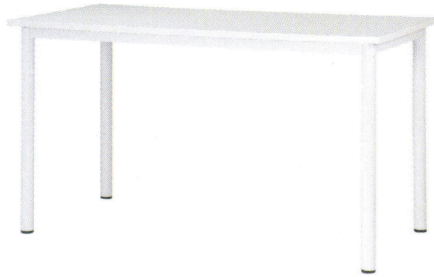

# High table ハイテーブル

## ハイテーブル

角型

NVSTF-H1890Kホワイト

ポート型

NVSTF-S1890ブラウン

天板形状	寸法(mm)			品番	価格	質量(kg)
	W	D	H			
角型	1200	750	1000	NVSTF-□1275K	¥121,900	29.0
	1500			NVSTF-□1575K	¥134,200	34.0
	1800			NVSTF-□1875K	¥137,600	39.0
	1800			NVSTF-□1890K	¥140,200	40.0
ポート型	1200	750	1000	NVSTF-□1275B	¥129,400	31.0
	1500			NVSTF-□1575B	¥142,000	36.0
	1800			NVSTF-□1875B	¥145,100	41.0
	1800			NVSTF-□1890B	¥147,700	42.0

共通仕様

天板/t30 抗ウイルスメラミン化粧板 ABSエッジ  
脚部/φ60.5スチールパイプ 粉体塗装(アジャスター付)

抗ウイルス天板とは

- ・表面にウイルスを減少させる抗ウイルス剤を強固に付着させたメラミン化粧板天板です。
- ・抗菌・耐指紋性も付与しており、耐久性・摩擦性にも優れており0.05%次亜塩素酸ナトリウム水溶液による抗ウイルス性能の低下及び表面劣化はございません。

品番記号

NVSTF - □1275○

- 1 脚部カラー      2 天板形状  
H:ホワイト      K:角型  
S:シルバー      B:ポート型

カラー  
サンプル

天板

1 脚部

※抗ウイルス性能は天板表面材のみです。