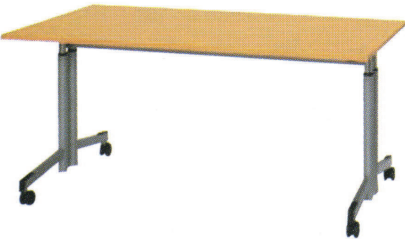

## 高さ調節テーブル

角型

SSE-1590PA

楕円型

上下使用例

SSE-1890RWH

天板形状	寸法(mm)			品番	価格	質量(kg)
	W	D	H			
角型	1500	750	700~1000	SSE-1575	¥241,600	32.0
		900		SSE-1590	¥248,000	33.0
	1800	750		SSE-1875	¥246,400	33.0
		900		SSE-1890	¥251,100	35.5
楕円型	1800	750	SSE-1875R	¥255,200	35.0	
		900	SSE-1890R	¥259,400	36.5	