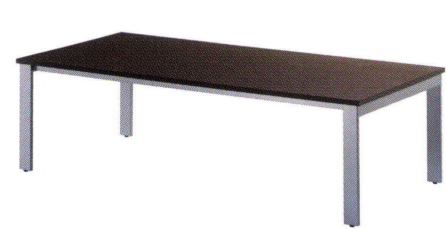

NVGUTワイドテーブル

NVGUT-S2412 ブラウン

NVGUT-H4812 ナチュラル

寸法(mm)			品番	価格	質量(kg)	仕様	
W	D	H				ワイヤリング	中間脚
2400	1200	720	●NVGUT-□2412	¥282,500	75.0	ワイヤリング ボックスなし	中間脚なし
3200			●NVGUT-□3212	¥533,400	101.0		中間脚付
4000			●NVGUT-□4012	¥599,200	105.0	ワイヤリング ボックス付	中間脚なし
4800			●NVGUT-□4812	¥619,800	119.0		中間脚付
2400	1200	720	●NVGUT-□2412W	¥321,100	77.0	ワイヤリング ボックスなし	中間脚なし
3200			●NVGUT-□3212W	¥611,500	103.0		中間脚付
4000			●NVGUT-□4012W	¥677,300	107.0	ワイヤリング ボックス付	中間脚なし
4800			●NVGUT-□4812W	¥697,600	121.0		中間脚付

共通仕様 天板/t30 抗ウイルスメラミン化粧板 ABSエッジ
脚部/□90×30スチール 粉体塗装(アジャスター付)

カラーサンプル

※抗ウイルス性能は天板表面材のみです。

NCADワイドテーブル

NCAD-2110B ライトオーク

NCAD-2412KW ダークウッド

NCAD-1200R オフホワイト

天板形状	寸法(mm)			品番	価格	質量(kg)	仕様
	W	D	H				
角型	1800	900	720	●NCAD-1890K	¥166,500	39.0	ワイヤリング ボックスなし
	2100	1000		●NCAD-2110K	¥221,300	47.0	
	2400	1200		●NCAD-2412K	¥224,900	57.0	
	1800	900		●NCAD-1890KW	¥197,500	40.0	ワイヤリング ボックス付
	2100	1000		●NCAD-2110KW	¥252,300	49.0	
	2400	1200		●NCAD-2412KW	¥255,300	60.0	
ボート型	1800	900	●NCAD-1890B	¥173,000	41.0	ワイヤリング ボックスなし	
	2100	1000	●NCAD-2110B	¥227,800	49.0		
	2400	1200	●NCAD-2412B	¥231,400	59.0		
	1800	900	●NCAD-1890BW	¥204,000	42.0	ワイヤリング ボックス付	
	2100	1000	●NCAD-2110BW	¥258,800	51.0		
	2400	1200	●NCAD-2412BW	¥261,800	62.0		
円型	Φ1200			●NCAD-1200R	¥184,100	33.0	-

共通仕様 天板/t30 抗ウイルスメラミン化粧板 ABSエッジ
脚部/アルミダイキャスト ポリッシュ仕上

カラーサンプル

指紋レス:指紋などの汚れが目立ちにくいメラミン化粧板です。
※抗菌性能は天板表面材のみです。

●別注にて抗ウイルスメラミン化粧板仕様も承ります。

ワイヤリングBOX

天板面のカバーを外し、電源
タップやケーブル等を収納でき
ます。
内寸法:W450×D115×H100

ワイヤリングカバー付中間脚

W3200サイズからの脱着カ
バー付中間脚は床からの立上
げ配線をまとめて収納できます。