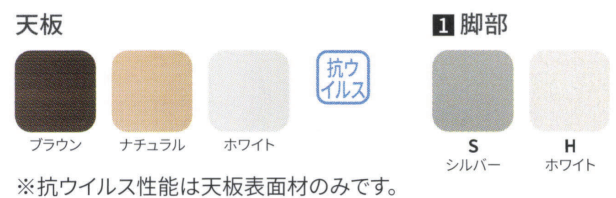

NVGUTワイドテーブル

NVGUT-S2412 ブラウン

NVGUT-H4812 ナチュラル

寸法(mm)			品番	価格	質量(kg)	仕様	
W	D	H				ワイヤリング	中間脚
2400	1200	720	●NVGUT-□2412	¥282,500	75.0	ワイヤリング ボックスなし	中間脚なし
3200			●NVGUT-□3212	¥533,400	101.0		中間脚付
4000			●NVGUT-□4012	¥599,200	105.0	ワイヤリング ボックス付	中間脚なし
4800			●NVGUT-□4812	¥619,800	119.0		中間脚付
2400	1200	720	●NVGUT-□2412W	¥321,100	77.0	ワイヤリング ボックスなし	中間脚なし
3200			●NVGUT-□3212W	¥611,500	103.0		中間脚付
4000			●NVGUT-□4012W	¥677,300	107.0	ワイヤリング ボックス付	中間脚なし
4800			●NVGUT-□4812W	¥697,600	121.0		中間脚付

共通仕様 天板/t30 抗ウイルスメラミン化粧板 ABSエッジ
脚部/□90×30スチール 粉体塗装(アジャスター付)

カラーサンプル

※抗ウイルス性能は天板表面材のみです。

NCADワイドテーブル

NCAD-2110B ライトオーク

NCAD-2412KW ダークウッド

NCAD-1200R オフホワイト

天板形状	寸法(mm)			品番	価格	質量(kg)	仕様
	W	D	H				
角型	1800	900	720	●NCAD-1890K	¥166,500	39.0	ワイヤリング ボックスなし
	2100	1000		●NCAD-2110K	¥221,300	47.0	
	2400	1200		●NCAD-2412K	¥224,900	57.0	
	1800	900		●NCAD-1890KW	¥197,500	40.0	ワイヤリング ボックス付
	2100	1000		●NCAD-2110KW	¥252,300	49.0	
	2400	1200		●NCAD-2412KW	¥255,300	60.0	
ボート型	1800	900	●NCAD-1890B	¥173,000	41.0	ワイヤリング ボックスなし	
	2100	1000	●NCAD-2110B	¥227,800	49.0		
	2400	1200	●NCAD-2412B	¥231,400	59.0		
	1800	900	●NCAD-1890BW	¥204,000	42.0	ワイヤリング ボックス付	
	2100	1000	●NCAD-2110BW	¥258,800	51.0		
	2400	1200	●NCAD-2412BW	¥261,800	62.0		
円型	Φ1200			●NCAD-1200R	¥184,100	33.0	-

共通仕様 天板/t30 抗ウイルスメラミン化粧板 ABSエッジ
脚部/アルミダイキャスト ポリッシュ仕上

カラーサンプル

指紋レス:指紋などの汚れが目立ちにくいメラミン化粧板です。
※抗菌性能は天板表面材のみです。

●別注にて抗ウイルスメラミン化粧板仕様も承ります。

ワイヤリングBOX

天板面のカバーを外し、電源
タップやケーブル等を収納でき
ます。
内寸法:W450×D115×H100

ワイヤリングカバー付中間脚