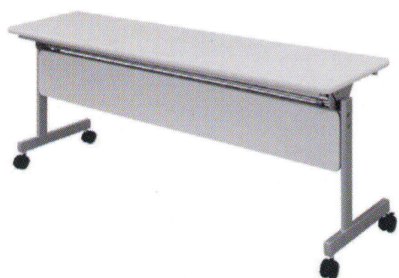

幕板なし
KV-9060 ￥55,600

寸法:W900×D600×H700
質量:16.8kg

幕板付
KVM-9060 ￥61,100

質量:19.1kg

KV-1245NN

幕板なし
KV-1245 ￥59,300

寸法:W1200×D450×H700
質量:19.0kg

幕板付
KVM-1245 ￥66,600

質量:21.8kg

KV-1260NW

幕板なし
KV-1260 ￥62,200

寸法:W1200×D600×H700
質量:21.0kg

幕板付
KVM-1260 ￥69,500

質量:23.8kg

KVM-1545NW

幕板なし
KV-1545 ￥64,000