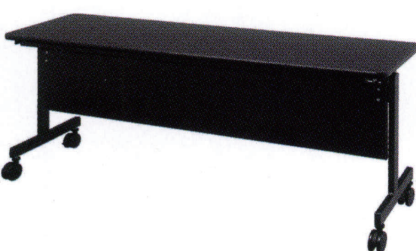

寸法:W1500×D450×H700
質量:20.8kg

幕板付
KVM-1545 ￥73,200

質量:24.4kg

KV-1560NN

幕板なし
KV-1560 ￥69,500

寸法:W1500×D600×H700
質量:24.5kg

幕板付
KVM-1560 ￥78,700

質量:28.1kg