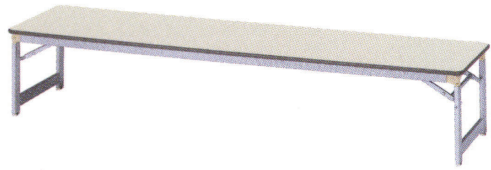

YAZアルミフレーム座卓・テーブル

YAZ-1845

YAK-1845

寸法(mm)			品番	価格	重量(kg)	仕様
W	D	H				
1800	450	330	YAZ-1845	¥53,300	10.3	棚なし
	600		YAZ-1860	¥58,400	11.9	
	450	700	YAK-1845	¥61,000	11.6	棚付
	600		YAK-1860	¥68,700	13.4	

共通仕様

脚部折りたたみ

天板/メラミン化粧板 オレフィンエッジ
脚部/□40×16アルミパイプ 焼付塗装

ZT座卓

ZT-45T

ZTF-45T

寸法(mm)			品番	価格	質量(kg)	仕様
W	D	H				
1200	450	330	ZT-12	¥32,400	9.0	共巻
1500			ZT-15	¥33,600	11.0	
1800			ZT-45	¥33,600	12.0	
1800	600		ZT-60	¥40,100	15.0	ソフトエッジ巻
1200	450		ZTF-12	¥36,600	9.0	
1500			ZTF-15	¥38,600	11.0	
1800		ZTF-45	¥38,600	12.0		
1800	600	ZTF-60	¥45,900	15.0		

BZ座卓

BZ-45R

BZF-45R

寸法(mm)			品番	価格	質量(kg)	仕様
W	D	H				
1200	450	330	BZ-12	¥33,600	11.0	共巻
1500			BZ-15	¥35,100	12.0	
1800			BZ-45	¥35,100	13.0	
1800	600		BZ-60	¥41,700	16.0	ソフトエッジ巻
1200	450		BZF-12	¥37,800	11.0	
1500			BZF-15	¥40,100	12.0	
1800		BZF-45	¥40,100	13.0		
1800	600	BZF-60	¥46,700	16.0		

共通仕様

脚部折りたたみ

天板/t28メラミン化粧板
脚部/スチールパイプ 焼付塗装

カラーサンプル

天板[ZT・BZ]

 R
ローズ

 T
チーク

オフィスチェア