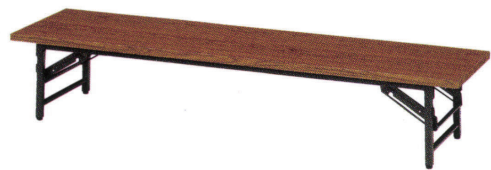

YAZアルミフレーム座卓・テーブル

YAZ-1845

YAK-1845

寸法(mm)			品番	価格	重量(kg)	仕様
W	D	H				
1800	450	330	YAZ-1845	¥53,300	10.3	棚なし
	600		YAZ-1860	¥58,400	11.9	
	450	700	YAK-1845	¥61,000	11.6	棚付
	600		YAK-1860	¥68,700	13.4	

共通仕様

脚部折りたたみ

天板/メラミン化粧板 オレフィンエッジ
脚部/□40×16アルミパイプ 焼付塗装

ZT座卓

ZT-45T

ZTF-45T

寸法(mm)			品番	価格	質量(kg)	仕様
W	D	H				
1200	450	330	ZT-12	¥32,400	9.0	共巻
1500			ZT-15	¥33,600	11.0	
1800			ZT-45	¥33,600	12.0	
1800	600		ZT-60	¥40,100	15.0	ソフトエッジ巻
1200	450		ZTF-12	¥36,600	9.0	
1500			ZTF-15	¥38,600	11.0	
1800		ZTF-45	¥38,600	12.0		
1800	600	ZTF-60	¥45,900	15.0		

BZ座卓

BZ-45R

BZF-45R

寸法(mm)			品番	価格	質量(kg)	仕様
W	D	H				
1200	450	330	BZ-12	¥33,600	11.0	共巻
1500			BZ-15	¥35,100	12.0	
1800			BZ-45	¥35,100	13.0	
1800	600		BZ-60	¥41,700	16.0	ソフトエッジ巻
1200	450		BZF-12	¥37,800	11.0	
1500			BZF-15	¥40,100	12.0	
1800		BZF-45	¥40,100	13.0		
1800	600	BZF-60	¥46,700	16.0		

共通仕様

脚部折りたたみ

天板/t28メラミン化粧板
脚部/スチールパイプ 焼付塗装

カラーサンプル

天板[ZT・BZ]

 R
ローズ

 T
チーク

オフィスチェア