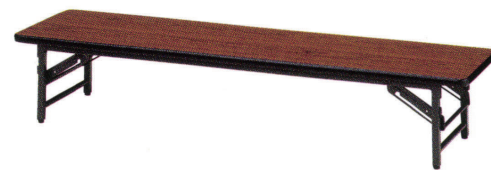

YAZアルミフレーム座卓・テーブル

YAZ-1845

YAK-1845

寸法(mm)			品番	価格	重量(kg)	仕様
W	D	H				
1800	450	330	YAZ-1845	¥53,300	10.3	棚なし
	600		YAZ-1860	¥58,400	11.9	
	450	700	YAK-1845	¥61,000	11.6	棚付
	600		YAK-1860	¥68,700	13.4	

共通仕様

脚部折りたたみ

天板/メラミン化粧板 オレフィンエッジ
脚部/□40×16アルミパイプ 焼付塗装

ZT座卓

ZT-45T

ZTF-45T

寸法(mm)			品番	価格	質量(kg)	仕様
W	D	H				
1200	450	330	ZT-12	¥32,400	9.0	共巻
1500			ZT-15	¥33,600	11.0	
1800			ZT-45	¥33,600	12.0	
1800	600		ZT-60	¥40,100	15.0	ソフトエッジ巻
1200	450		ZTF-12	¥36,600	9.0	
1500			ZTF-15	¥38,600	11.0	
1800		ZTF-45	¥38,600	12.0		
1800	600	ZTF-60	¥45,900	15.0		

BZ座卓

BZ-45R

BZF-45R

寸法(mm)			品番	価格	質量(kg)	仕様
W	D	H				
1200	450	330	BZ-12	¥33,600	11.0	共巻
1500			BZ-15	¥35,100	12.0	
1800			BZ-45	¥35,100	13.0	
1800	600		BZ-60	¥41,700	16.0	ソフトエッジ巻
1200	450		BZF-12	¥37,800	11.0	
1500			BZF-15	¥40,100	12.0	
1800		BZF-45	¥40,100	13.0		
1800	600	BZF-60	¥46,700	16.0		

共通仕様

脚部折りたたみ

天板/t28メラミン化粧板
脚部/スチールパイプ 焼付塗装

カラーサンプル

天板[ZT・BZ]

 R
ローズ

 T
チーク

オフィスチェア