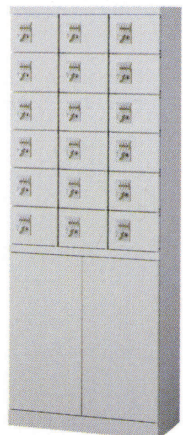

18人用

KLKW-18H-DWH