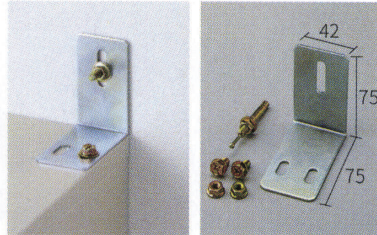

## 扉内

1室内寸法:W149×D257×H125  
(40人用のみD207)  
18人用下部収納の内寸法は  
W538×D257×H567です。

## 壁固定金具(TKU-2×2個)付属

1連での使用例

地震対策として壁固定金具を標準装備  
しました。転倒防止の為、金具による壁  
固定をお勧めします。