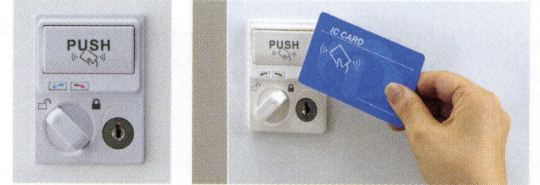

## 壁固定金具(TKU-2×2個)付属

1連での使用例

地震対策として壁固定金具を標準装備  
しました。転倒防止の為、金具による壁  
固定をお勧めします。

## キーバリエーション

ダイヤル錠

ボタン錠

コインリターン錠

IC錠

お手持ちのICカードがカギの代わり  
となるIC錠です。

※下記は別売りになります。

非常解錠用ダイヤルNo.検索キー(ダイヤル錠)