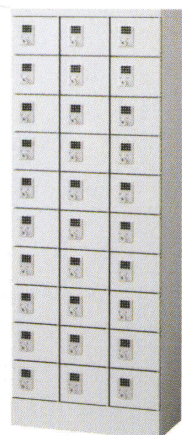

30人用

KLKW-30-B