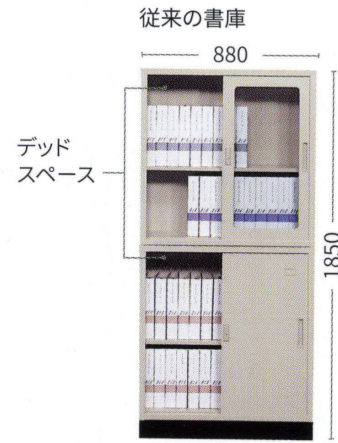

Cabinet 書庫

上段2段・下段3段にA4タテファイルを無駄なく収納できます。

収納
従来の書庫にあったデッドスペースをなくし、より多くの書類を収納することができる書庫です。

連結穴により上下左右連結可能

※3N-185はイメージ写真のため、棚板を1枚追加しております。

上置用 H730

専用ベースと合わせて窓下などに下置としてもご使用いただけます。

ガラス戸

3G-073-WH ¥58,200

寸法:W900×D400×H730
付属:棚板1枚

スチール戸

3S-073-WH ¥51,300

寸法:W900×D400×H730
付属:棚板1枚

オープン

3N-073-WH ¥37,700

寸法:W900×D400×H730
付属:棚板1枚

ガラス戸

6G-073-WH ¥90,900

寸法:W1800×D400×H730
付属:棚板2枚

スチール戸

6S-073-WH ¥84,300

寸法:W1800×D400×H730
付属:棚板2枚

下置用 H1120

ガラス戸

寸法:W1795×D395×H60