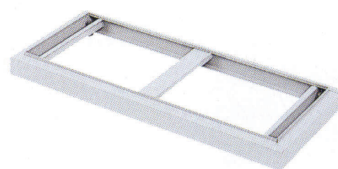

スチール戸

3S-185-WH ¥111,400

寸法:W900×D400×H1850
付属:棚板4枚

上置用専用ベース

上置用書庫を下置で設置するときにご使用ください。

A4-3B-WH ¥7,400

寸法:W895×D395×H60

A4-6B-WH ¥11,500