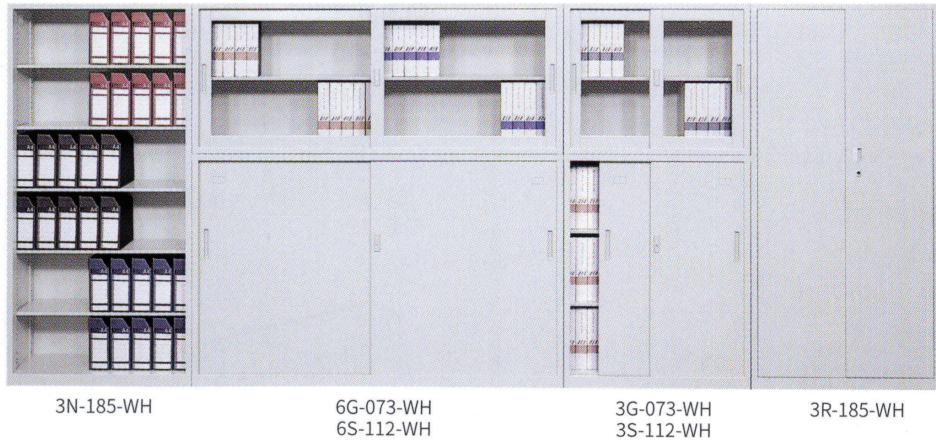

Cabinet 書庫

上段2段・下段3段にA4タテファイルを無駄なく収納できます。

収納
従来の書庫にあったデッドスペースをなくし、より多くの書類を収納することができる書庫です。

連結穴により上下左右連結可能

※3N-185はイメージ写真のため、棚板を1枚追加しております。

上置用 H730

専用ベースと合わせて窓下などに下置としてもご使用いただけます。

ガラス戸

3G-073-WH ¥58,200

寸法:W900×D400×H730
付属:棚板1枚

スチール戸

3S-073-WH ¥51,300

寸法:W900×D400×H730
付属:棚板1枚

オープン

3N-073-WH ¥37,700

寸法:W900×D400×H730
付属:棚板1枚

ガラス戸

6G-073-WH ¥90,900

寸法:W1800×D400×H730
付属:棚板2枚

スチール戸

6S-073-WH ¥84,300

寸法:W1800×D400×H730
付属:棚板2枚

下置用 H1120

ガラス戸

寸法:W1795×D395×H60