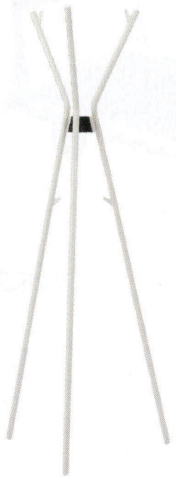

Coat stand コートスタンド

スチールコートスタンド ☒

MCH-900WH ¥23,100
質量:3.2kg

MCH-900BK ¥23,100
質量:3.2kg

フック

トリプルフレームの先端には衣類をそのまま掛けられます。ハンガー掛けも可能です。

フックには衣類だけでなく帽子や鞆も掛けてご使用いただけます。

FAMファニチャー

質感の違う塗装のシリーズ。→P.56~57参照

共通仕様 | 本体/PP樹脂、Φ19.1スチールパイプ 粉体塗装