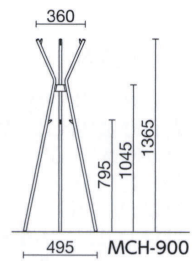

Coat stand コートスタンド

スチールコートスタンド ☒

MCH-900WH ¥23,100
質量:3.2kg

MCH-900BK ¥23,100
質量:3.2kg

フック

トリプルフレームの先端には衣類をそのまま掛けられます。ハンガー掛けも可能です。

フックには衣類だけでなく帽子や鞆も掛けてご使用いただけます。

FAMファニチャー