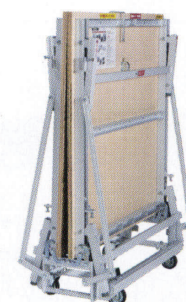

Portable stage ポータブルステージ

ポータブルステージは折りたたみ式で、コンパクトに収納できます。また、キャスターが付いており楽に移動できます。

ポータブルステージ

NPS-200AL-W

●NPS-200AL-W ¥385,200

寸法:W2400×D1200×H200
折りたたみ寸法:W1200×D550×H1300
質量:70.0kg

折りたたみ時

NPS-200AL-W

NPS-400AL-W

●NPS-400AL-W ¥438,400

寸法:W2400×D1200×H400
折りたたみ寸法:W1200×D560×H1500
質量:77.0kg

NPS-400AL-W

NPS-600AL-W

●NPS-600AL-W ¥478,200

寸法:W2400×D1200×H600
折りたたみ寸法:W1200×D570×H1700
質量:80.0kg

NPS-600AL-W

共通仕様

天板/t24 ナラ合板
フレーム・脚部/アルミ 焼付塗装(アジャスター付)
キャスター/φ100ゴム単輪

高さ2段階調節ポータブルステージ

WPS-200・400AL-W

●WPS-200・400AL-W ¥523,700

寸法:W2400×D1200×H200・400
折りたたみ寸法:W1200×D550×H1300
質量:77.0kg

折りたたみ時

WPS-200・400AL-W