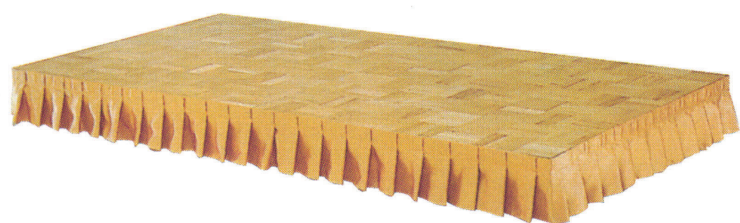

寸法:W1200×D24×H200
 仕様:ナラ突板合板

●MB-4N ¥42,500

寸法:W1200×D24×H400
 仕様:ナラ突板合板

●MB-6N ¥53,200

寸法:W1200×D24×H600
 仕様:ナラ突板合板

●MB-8N ¥61,100

寸法:W1200×D24×H800
 仕様:ナラ突板合板

幕板取付方法

(マジックテープ・アジャスター付)

ステージスカート

押しピン取付タイプ

ワインレッド

ゴールド

●NSC-2 ¥9,100 /m

寸法:H200

●NSC-4 ¥12,300 /m

寸法:H400

●NSC-6 ¥18,100 /m

寸法:H600

●NSC-8 ¥22,600 /m

寸法:H800

※長さは実寸プラス400mm必要です。
 ※マジックテープタイプも承ります(別途見積)。

カラー
サンプル

ステージスカート