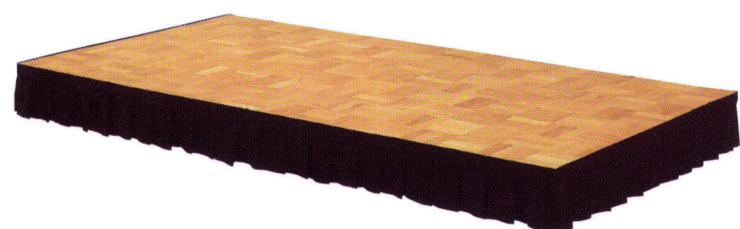

寸法:W1200×D24×H200
 仕様:ナラ突板合板

●MB-4N ¥42,500

寸法:W1200×D24×H400
 仕様:ナラ突板合板

●MB-6N ¥53,200

寸法:W1200×D24×H600
 仕様:ナラ突板合板

●MB-8N ¥61,100

寸法:W1200×D24×H800
 仕様:ナラ突板合板

幕板取付方法

(マジックテープ・アジャスター付)

ステージスカート

押しピン取付タイプ

ワインレッド

ゴールド

●NSC-2 ¥9,100 /m

寸法:H200

●NSC-4 ¥12,300 /m