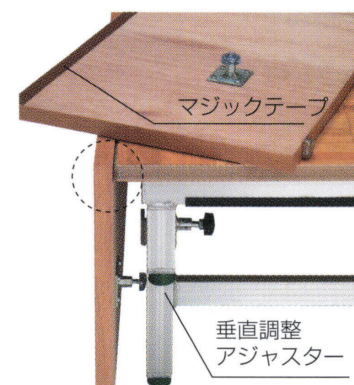

寸法:W1200×D24×H200
 仕様:ナラ突板合板

●MB-4N ¥42,500

寸法:W1200×D24×H400
 仕様:ナラ突板合板

●MB-6N ¥53,200

寸法:W1200×D24×H600
 仕様:ナラ突板合板

●MB-8N ¥61,100

寸法:W1200×D24×H800
 仕様:ナラ突板合板

幕板取付方法

(マジックテープ・アジャスター付)

ステージスカート

押しピン取付タイプ

ワインレッド

ゴールド

●NSC-2 ¥9,100 /m

寸法:H200

●NSC-4 ¥12,300 /m