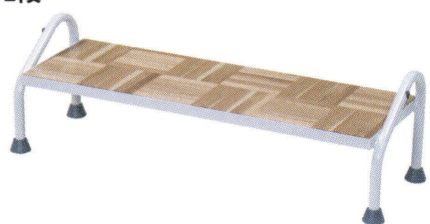

ポータブルステップ

1段

●NSS-200AL ¥57,200

寸法:W900×D300×H290
 質量:6.0kg
 仕様:ナラ合板、アルミ脚

2段

●NSS-400AL ¥86,400

寸法:W960×D600×H490
 質量:13.5kg
 仕様:ナラ合板、アルミ脚

3段

●NSS-600AL ¥116,900

寸法:W960×D900×H690
 質量:21.0kg
 仕様:ナラ合板、アルミ脚

ステージ用幕パネル

マジックテープ取付タイプ

MB-4N 4枚使用例(三方囲み)

※W2400×D1200×H400のステージを三方囲む場合は、
 W1224とW1200のパネルがそれぞれ2枚必要です。
 ※レイアウトによりサイズが変わりますのでご相談ください。

●MB-2N ¥31,900