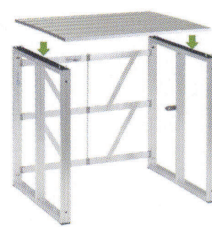

カーテン・カーペット付イメージ

カラーサンプル

※カーテンは赤/黒/ベージュの3色あります。ご指定ください。

寸法(mm)	品番	価格
H300	● SC-3	¥26,900
H600	● SC-6	¥32,800
H900	● SC-9	¥38,600

組立方法

工具不要で簡単に組立ができます。

大きく使って小さく収納できます。(設置時の約1/10)

枠通しの前後連結にオリジナルジョイントを採用し、非常に短い時間で連結可能です。(実用新案取得済み)

1

枠のストッパーをはずします。

2

ブレースがまっすぐになるまで広げます。

3

広げた枠に床板をセットします。

4

枠と枠の空きスペースに床板をセットします。

5

前後の枠同士を連結し、床板をセットします。

6

両サイドにエッチカバーをセットし、ステップを取り付けてステージ完成。

収納台車

●NDS-2 **¥122,700**

質量: 27.0kg
仕様: スチール
※枠SP-99×6
床板NF-9D×10枚まで収納可能