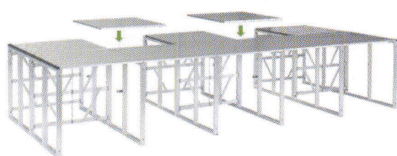

カーテン・カーペット付イメージ

カラーサンプル

※カーテンは赤/黒/ベージュの3色あります。ご指定ください。

寸法(mm)	品番	価格
H300	● SC-3	¥26,900
H600	● SC-6	¥32,800
H900	● SC-9	¥38,600

組立方法

工具不要で簡単に組立ができます。

大きく使って小さく収納できます。(設置時の約1/10)

枠通しの前後連結にオリジナルジョイントを採用し、非常に短い時間で連結可能です。(実用新案取得済み)

1

枠のストッパーをはずします。

2

ブレースがまっすぐになるまで広げます。

3

広げた枠に床板をセットします。

4

枠と枠の空きスペースに床板をセットします。

5

前後の枠同士を連結し、床板をセットします。

6

両サイドにエッチカバーをセットし、ステップを取り付けてステージ完成。

収納台車

●NDS-2 **¥122,700**

質量: 27.0kg
仕様: スチール
※枠SP-99×6
床板NF-9D×10枚まで収納可能