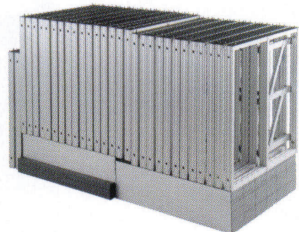

エッチカバー

寸法(mm)	品番	価格	質量(kg)
26	● EC-6	¥5,900	0.4

ステップ

仕様	寸法(mm)			品番	価格	質量(kg)
	W	D	H			
1段	953	300	150	● SP-13S	¥64,300	4.6
2段		600	400	● SP-23S	¥119,200	9.8
3段		900	675	● SP-33S	¥166,000	14.9

カーテン ヒダ付(1mあたり)

カーテン・カーペット付イメージ

カラーサンプル

※カーテンは赤/黒/ベージュの3色あります。ご指定ください。

寸法(mm)	品番	価格
H300	● SC-3	¥26,900
H600	● SC-6	¥32,800
H900	● SC-9	¥38,600

組立方法

工具不要で簡単に組立ができます。

大きく使って小さく収納できます。(設置時の約1/10)

枠通しの前後連結にオリジナルジョイントを採用し、非常に短い時間で連結可能です。(実用新案取得済み)