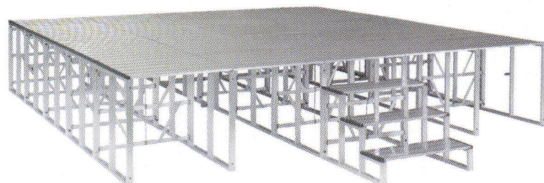

カーテン・カーペット付イメージ

カラーサンプル

※カーテンは赤/黒/ベージュの3色あります。ご指定ください。

寸法(mm)	品番	価格
H300	● SC-3	¥26,900
H600	● SC-6	¥32,800
H900	● SC-9	¥38,600

組立方法

工具不要で簡単に組立ができます。

大きく使って小さく収納できます。(設置時の約1/10)

枠通しの前後連結にオリジナルジョイントを採用し、非常に短い時間で連結可能です。(実用新案取得済み)

1

枠のストッパーをはずします。

2

ブレースがまっすぐになるまで広げます。

3

広げた枠に床板をセットします。

4

枠と枠の空きスペースに床板をセットします。

5

前後の枠同士を連結し、床板をセットします。

6

両サイドにエッチカバーをセットし、ステップを取り付けてステージ完成。

収納台車

●NDS-2 **¥122,700**

質量: 27.0kg
仕様: スチール
※枠SP-99×6
床板NF-9D×10枚まで収納可能