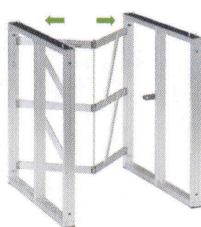

エッチカバー

寸法(mm)	品番	価格	質量(kg)
26	● EC-6	¥5,900	0.4

ステップ

仕様	寸法(mm)			品番	価格	質量(kg)
	W	D	H			
1段	953	300	150	● SP-13S	¥64,300	4.6
2段		600	400	● SP-23S	¥119,200	9.8
3段		900	675	● SP-33S	¥166,000	14.9

カーテン ヒダ付(1mあたり)

カーテン・カーペット付イメージ

カラーサンプル

※カーテンは赤/黒/ベージュの3色あります。ご指定ください。

寸法(mm)	品番	価格
H300	● SC-3	¥26,900
H600	● SC-6	¥32,800
H900	● SC-9	¥38,600

組立方法

工具不要で簡単に組立ができます。

大きく使って小さく収納できます。(設置時の約1/10)

枠通しの前後連結にオリジナルジョイントを採用し、非常に短い時間で連結可能です。(実用新案取得済み)

1

枠のストッパーをはずします。

2

ブレースがまっすぐになるまで広げます。

3

広げた枠に床板をセットします。

4

枠と枠の空きスペースに床板をセットします。