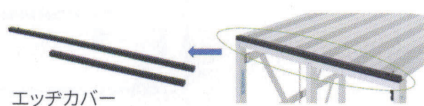

Aluminum stage アルミステージ・アルミひな段

アルミステージ

- ・枠フレーム及び折りたたみ部(ブレース部)を含めアルミ製で軽量化と強度アップを実現
- ・段板/床板の両端に樹脂製の安全キャップを標準装備しており安全・安心
- ・安全キャップ内に段板/床板をしっかり固定するピンロック機能も標準装備
- ・脚の開閉は樹脂製のワンタッチ式ストッパーで簡単

■セット例

枠 : D900×H900	15基
床板: D900	25枚
エッチカバー: D900	10本
3段型ステップ	1台

合計 **¥3,224,500**
設置寸法: W4553×D4500×H900

基本ユニット

枠

枠高	寸法(mm)			品番	価格	質量(kg)
	W	D	H			
H300	953	600	280	● SP-36	¥83,000	4.5
		900		● SP-39	¥100,500	5.5
H600	953	600	580	● SP-66	¥95,900	6.0
		900		● SP-69	¥114,600	7.0
H900	953	600	880	● SP-96	¥112,200	7.9
		900		● SP-99	¥132,100	8.9

エッチカバー

寸法(mm)	品番	価格	質量(kg)
26	● EC-6	¥5,900	0.4

ステップ

仕様	寸法(mm)			品番	価格	質量(kg)
	W	D	H			
1段	953	300	150	● SP-13S	¥64,300	4.6
2段		600	400	● SP-23S	¥119,200	9.8
3段		900	675	● SP-33S	¥166,000	14.9

カーテン ヒダ付(1mあたり)