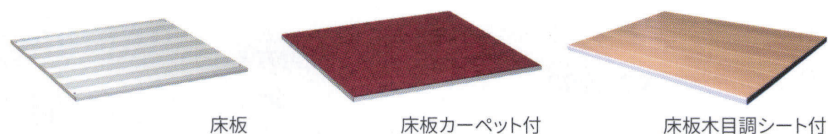

Aluminum stage アルミステージ・アルミひな段

アルミステージ

- ・枠フレーム及び折りたたみ部(ブレース部)を含めアルミ製で軽量化と強度アップを実現
- ・段板/床板の両端に樹脂製の安全キャップを標準装備しており安全・安心
- ・安全キャップ内に段板/床板をしっかり固定するピンロック機能も標準装備
- ・脚の開閉は樹脂製のワンタッチ式ストッパーで簡単

■セット例

枠 : D900×H900	15基
床板: D900	25枚
エッチカバー: D900	10本
3段型ステップ	1台

合計 **¥3,224,500**
設置寸法: W4553×D4500×H900

基本ユニット

枠

枠高	寸法(mm)			品番	価格	質量(kg)
	W	D	H			
H300	953	600	280	● SP-36	¥83,000	4.5
		900		● SP-39	¥100,500	5.5
H600	953	600	580	● SP-66	¥95,900	6.0
		900		● SP-69	¥114,600	7.0
H900	953	600	880	● SP-96	¥112,200	7.9
		900		● SP-99	¥132,100	8.9

床板

仕様	寸法(mm)			品番	価格	質量(kg)
	W	D	H			
床板	900	600	20	● NF-6D	¥26,900	5.0
		900		● NF-9D	¥39,800	7.7
床板 カーペット付	900	600	20	● NF-6DK	¥36,300	5.4
		900		● NF-9DK	¥51,500	8.3
床板 木目調シート付	900	600	20	● NF-6DM	¥36,300	5.5
		900		● NF-9DM	¥51,500	8.4

エッチカバー

寸法(mm)	品番	価格	質量(kg)
26	● EC-6	¥5,900	0.4

ステップ

仕様	寸法(mm)			品番	価格	質量(kg)
	W	D	H			
1段	953	300	150	● SP-13S	¥64,300	4.6
2段		600	400	● SP-23S	¥119,200	9.8
3段		900	675	● SP-33S	¥166,000	14.9

カーテン ヒダ付(1mあたり)