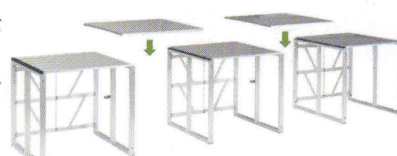

カーテン・カーペット付イメージ

カラーサンプル

※カーテンは赤/黒/ベージュの3色あります。ご指定ください。

寸法(mm)	品番	価格
H300	● SC-3	¥26,900
H600	● SC-6	¥32,800
H900	● SC-9	¥38,600

組立方法

工具不要で簡単に組立ができます。

大きく使って小さく収納できます。(設置時の約1/10)

枠通しの前後連結にオリジナルジョイントを採用し、非常に短い時間で連結可能です。(実用新案取得済み)

1

枠のストッパーをはずします。

2

ブレースがまっすぐになるまで広げます。

3

広げた枠に床板をセットします。

4

枠と枠の空きスペースに床板をセットします。

5

前後の枠同士を連結し、床板をセットします。

6

両サイドにエッチカバーをセットし、ステップを取り付けてステージ完成。

収納台車

●NDS-2 **¥122,700**

質量: 27.0kg
仕様: スチール
※枠SP-99×6
床板NF-9D×10枚まで収納可能