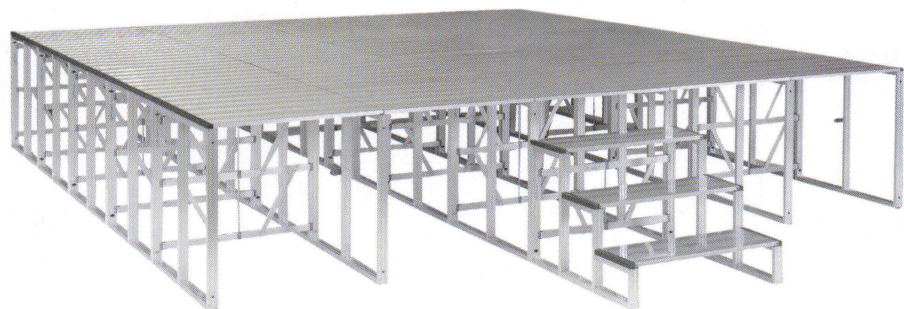

Aluminum stage アルミステージ・アルミひな段

アルミステージ

- ・枠フレーム及び折りたたみ部(ブレース部)を含めアルミ製で軽量化と強度アップを実現
- ・段板/床板の両端に樹脂製の安全キャップを標準装備しており安全・安心
- ・安全キャップ内に段板/床板をしっかり固定するピンロック機能も標準装備
- ・脚の開閉は樹脂製のワンタッチ式ストッパーで簡単

■セット例

枠 : D900×H900	15基
床板: D900	25枚
エッチカバー: D900	10本
3段型ステップ	1台

合計 **¥3,224,500**
設置寸法: W4553×D4500×H900

基本ユニット

枠

枠高	寸法(mm)			品番	価格	質量(kg)
	W	D	H			
H300	953	600	280	● SP-36	¥83,000	4.5
		900		● SP-39	¥100,500	5.5
H600	953	600	580	● SP-66	¥95,900	6.0
		900		● SP-69	¥114,600	7.0
H900	953	600	880	● SP-96	¥112,200	7.9
		900		● SP-99	¥132,100	8.9

エッチカバー

寸法(mm)	品番	価格	質量(kg)
26	● EC-6	¥5,900	0.4

ステップ

仕様	寸法(mm)			品番	価格	質量(kg)
	W	D	H			
1段	953	300	150	● SP-13S	¥64,300	4.6
2段		600	400	● SP-23S	¥119,200	9.8
3段		900	675	● SP-33S	¥166,000	14.9

カーテン ヒダ付(1mあたり)