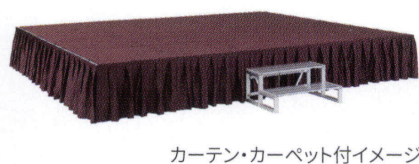

エッチカバー

寸法(mm)	品番	価格	質量(kg)
26	● EC-6	¥5,900	0.4

ステップ

仕様	寸法(mm)			品番	価格	質量(kg)
	W	D	H			
1段	953	300	150	● SP-13S	¥64,300	4.6
2段		600	400	● SP-23S	¥119,200	9.8
3段		900	675	● SP-33S	¥166,000	14.9

カーテン ヒダ付(1mあたり)

カーテン・カーペット付イメージ

カラーサンプル

※カーテンは赤/黒/ベージュの3色あります。ご指定ください。

寸法(mm)	品番	価格
H300	● SC-3	¥26,900
H600	● SC-6	¥32,800
H900	● SC-9	¥38,600

組立方法

工具不要で簡単に組立ができます。

大きく使って小さく収納できます。(設置時の約1/10)

枠通しの前後連結にオリジナルジョイントを採用し、非常に短い時間で連結可能です。(実用新案取得済み)